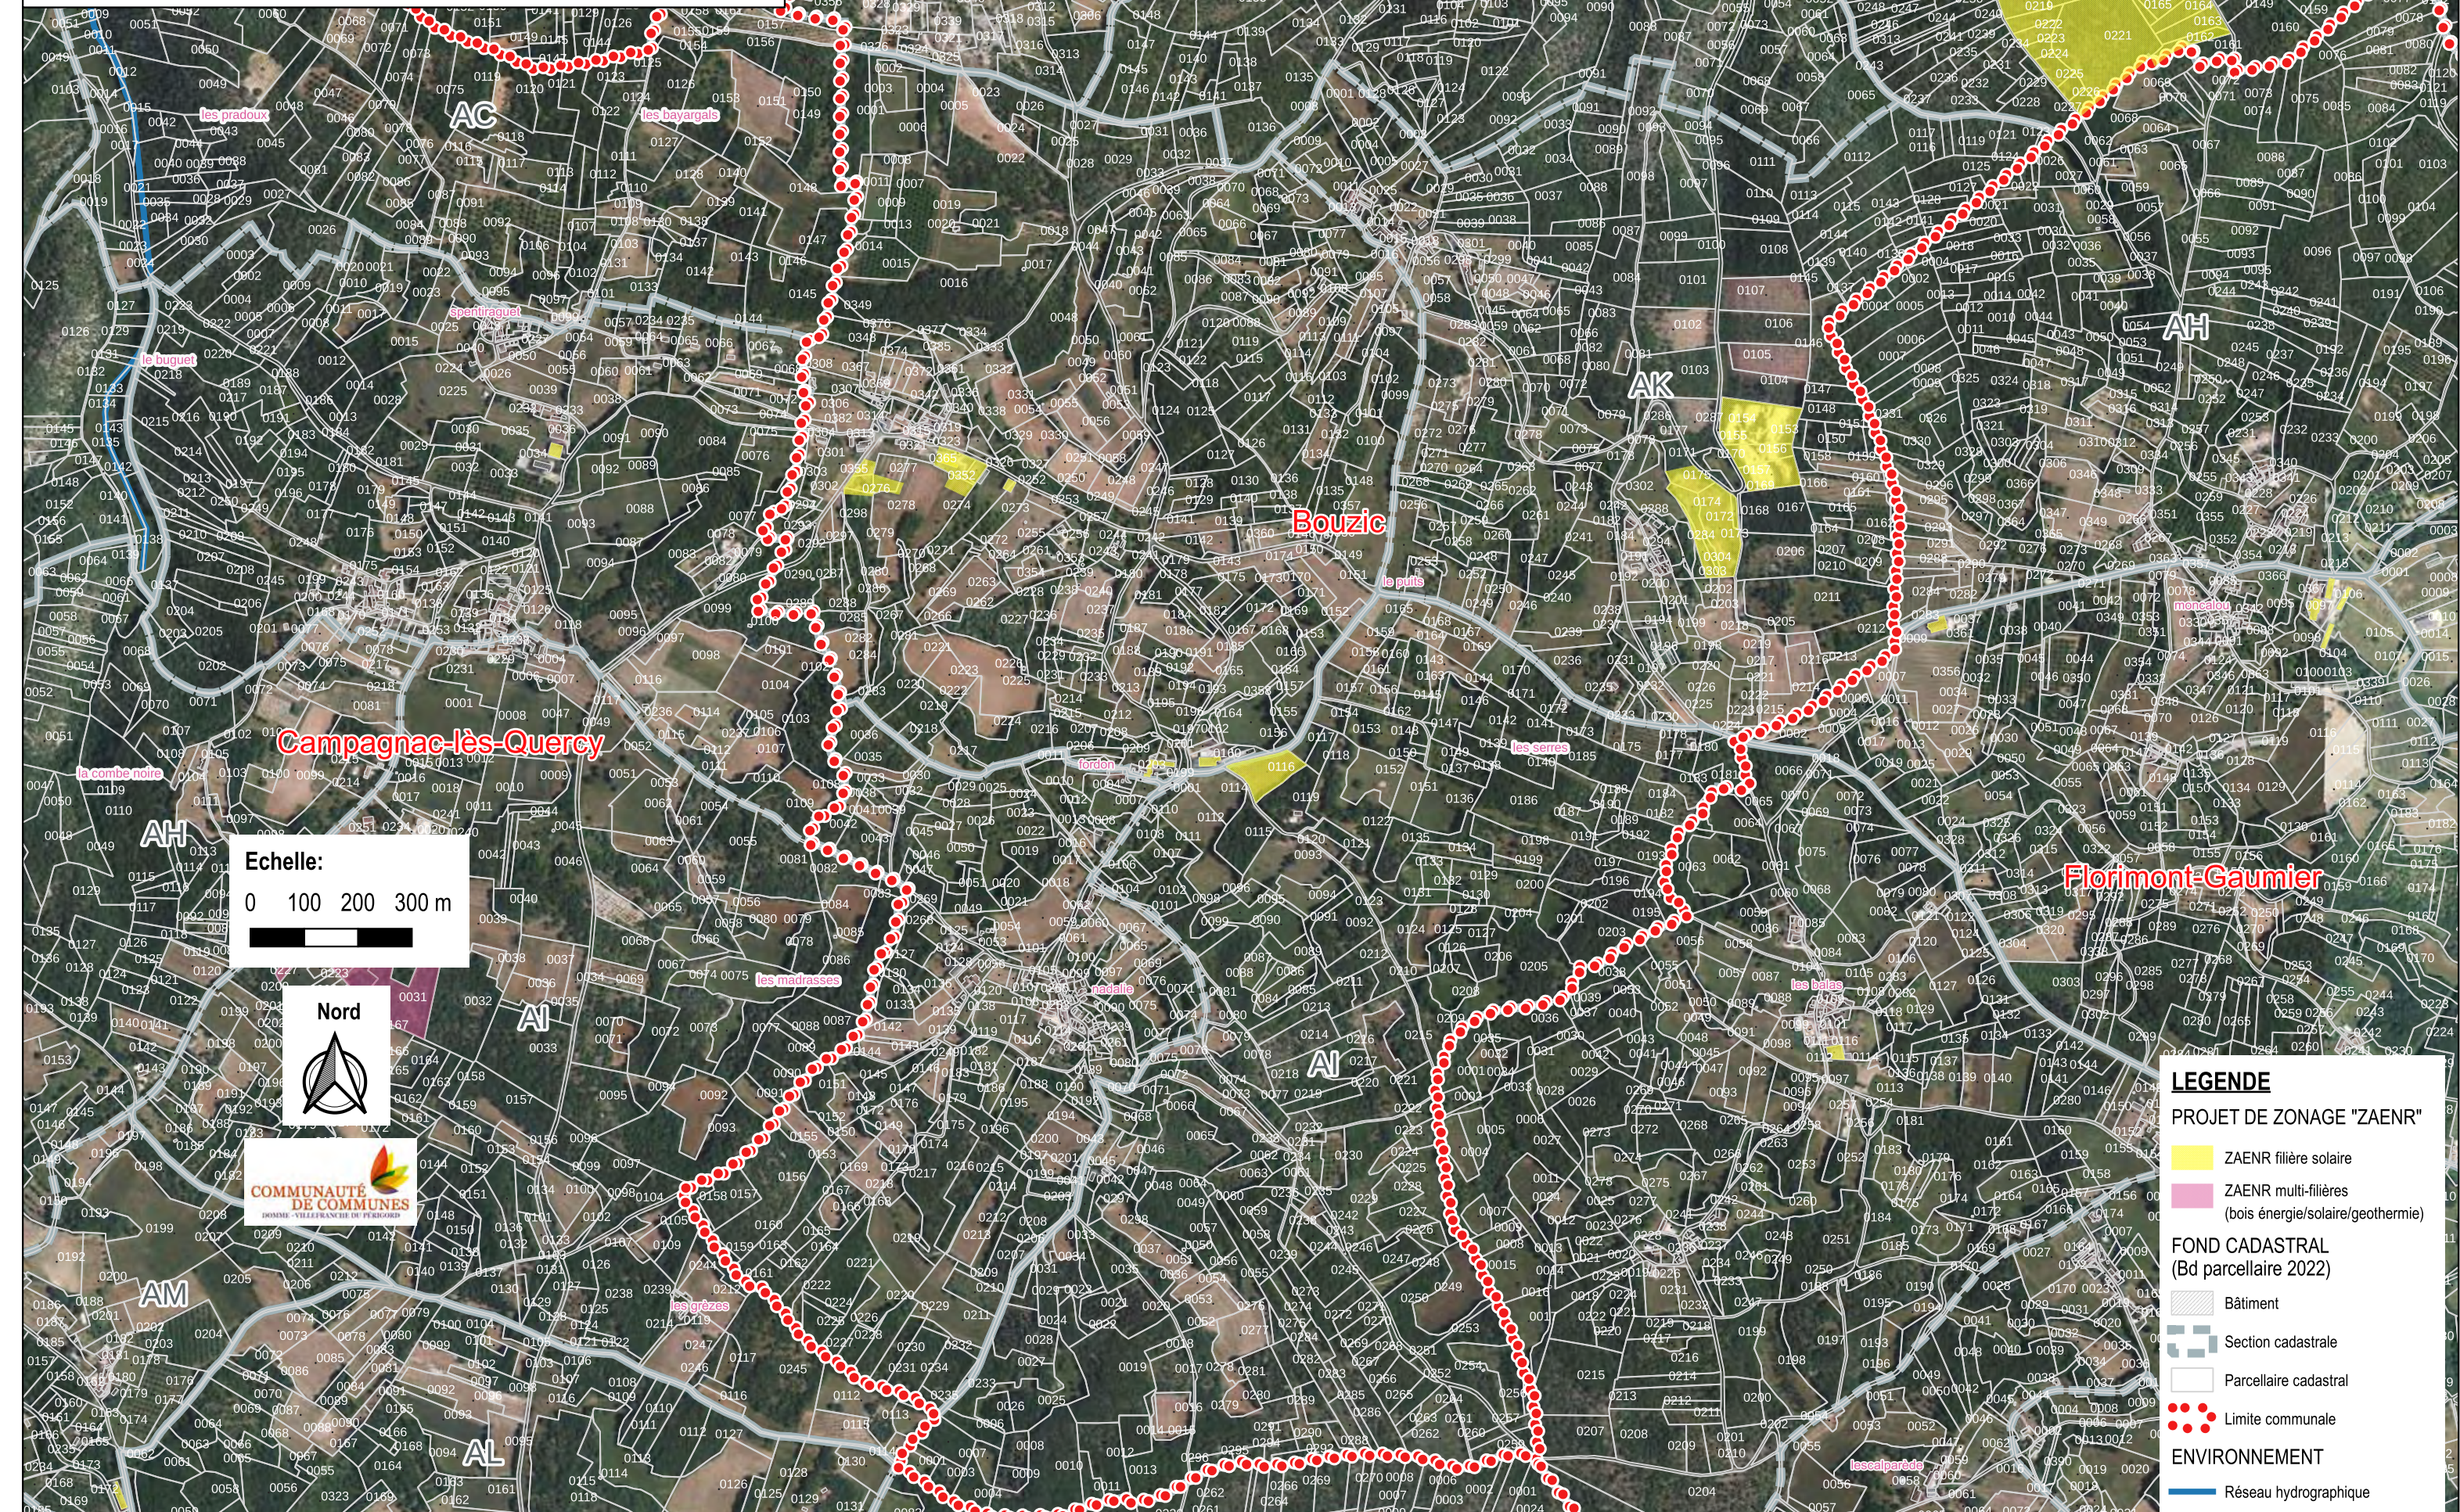

Définition des zones d'accélération des énergies renouvelables (ZAENR) sur la communauté de communes de Domme - Villefranche-du-Périgord

Proposition de zonage sur la commune de BOUZIC établie depuis le projet de charte intercommunale

LEGENDE

PROJET DE ZONAGE "ZAENR"

- ZAENR filière solaire
- ZAENR multi-filières (bois énergie/solaire/geothermie)

FOND CADASTRAL (Bd parcellaire 2022)

- Bâtiment
- Section cadastrale
- Parcellaire cadastral
- Limite communale

ENVIRONNEMENT

- Réseau hydrographique

Echelle:
0 100 200 300 m

Définition des zones d'accélération des énergies renouvelables (ZAENR) sur la communauté de communes de Domme - Villefranche-du-Périgord

Proposition de zonage sur la commune de BOUZIC établie depuis le projet de charte intercommunale

ENVIRONNEMENT

- Réseau hydrographique

Echelle: 0 100 200 300 m

Nord