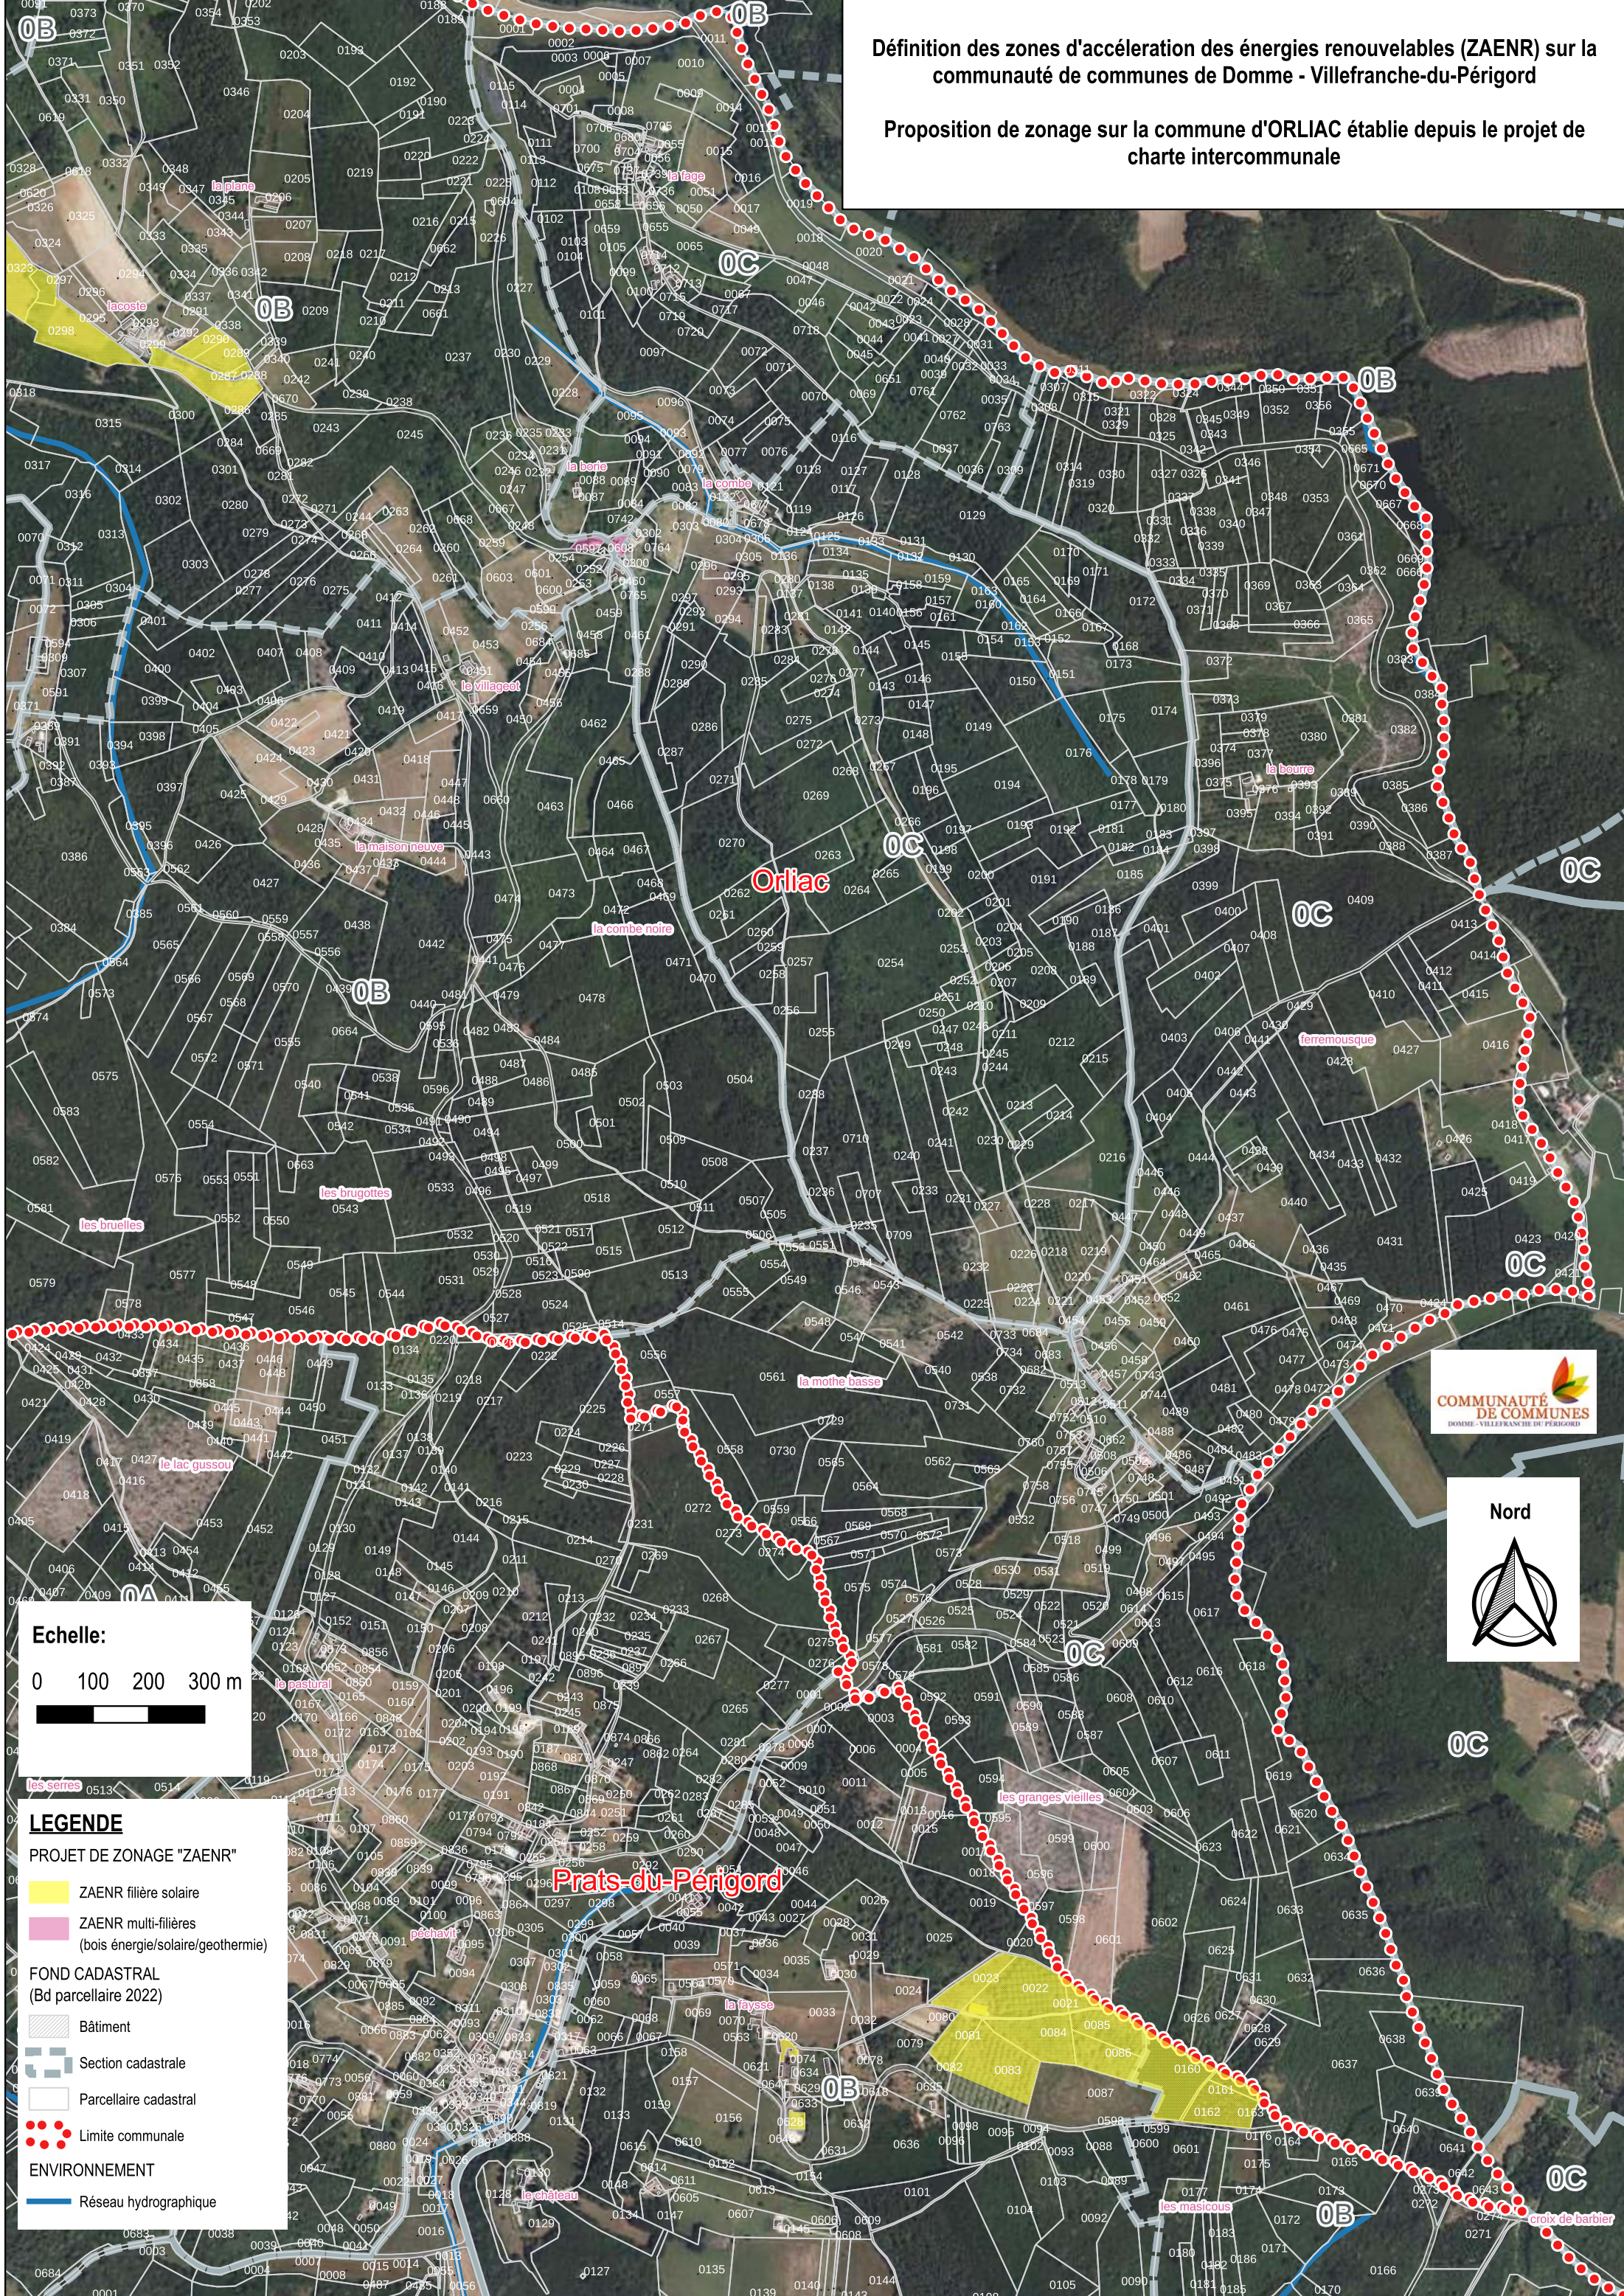

Définition des zones d'accélération des énergies renouvelables (ZAENR) sur la communauté de communes de Domme - Villefranche-du-Périgord

Proposition de zonage sur la commune d'ORLIAC établie depuis le projet de charte intercommunale

- LEGENDE**
- PROJET DE ZONAGE "ZAENR"**
- ZAENR filière solaire
 - ZAENR multi-filières (bois énergie/solaire/geothermie)
- FOND CADASTRAL (Bd parcellaire 2022)**
- Bâtiment
 - Section cadastrale
 - Parcellaire cadastral
 - Limite communale
- ENVIRONNEMENT**
- Réseau hydrographique