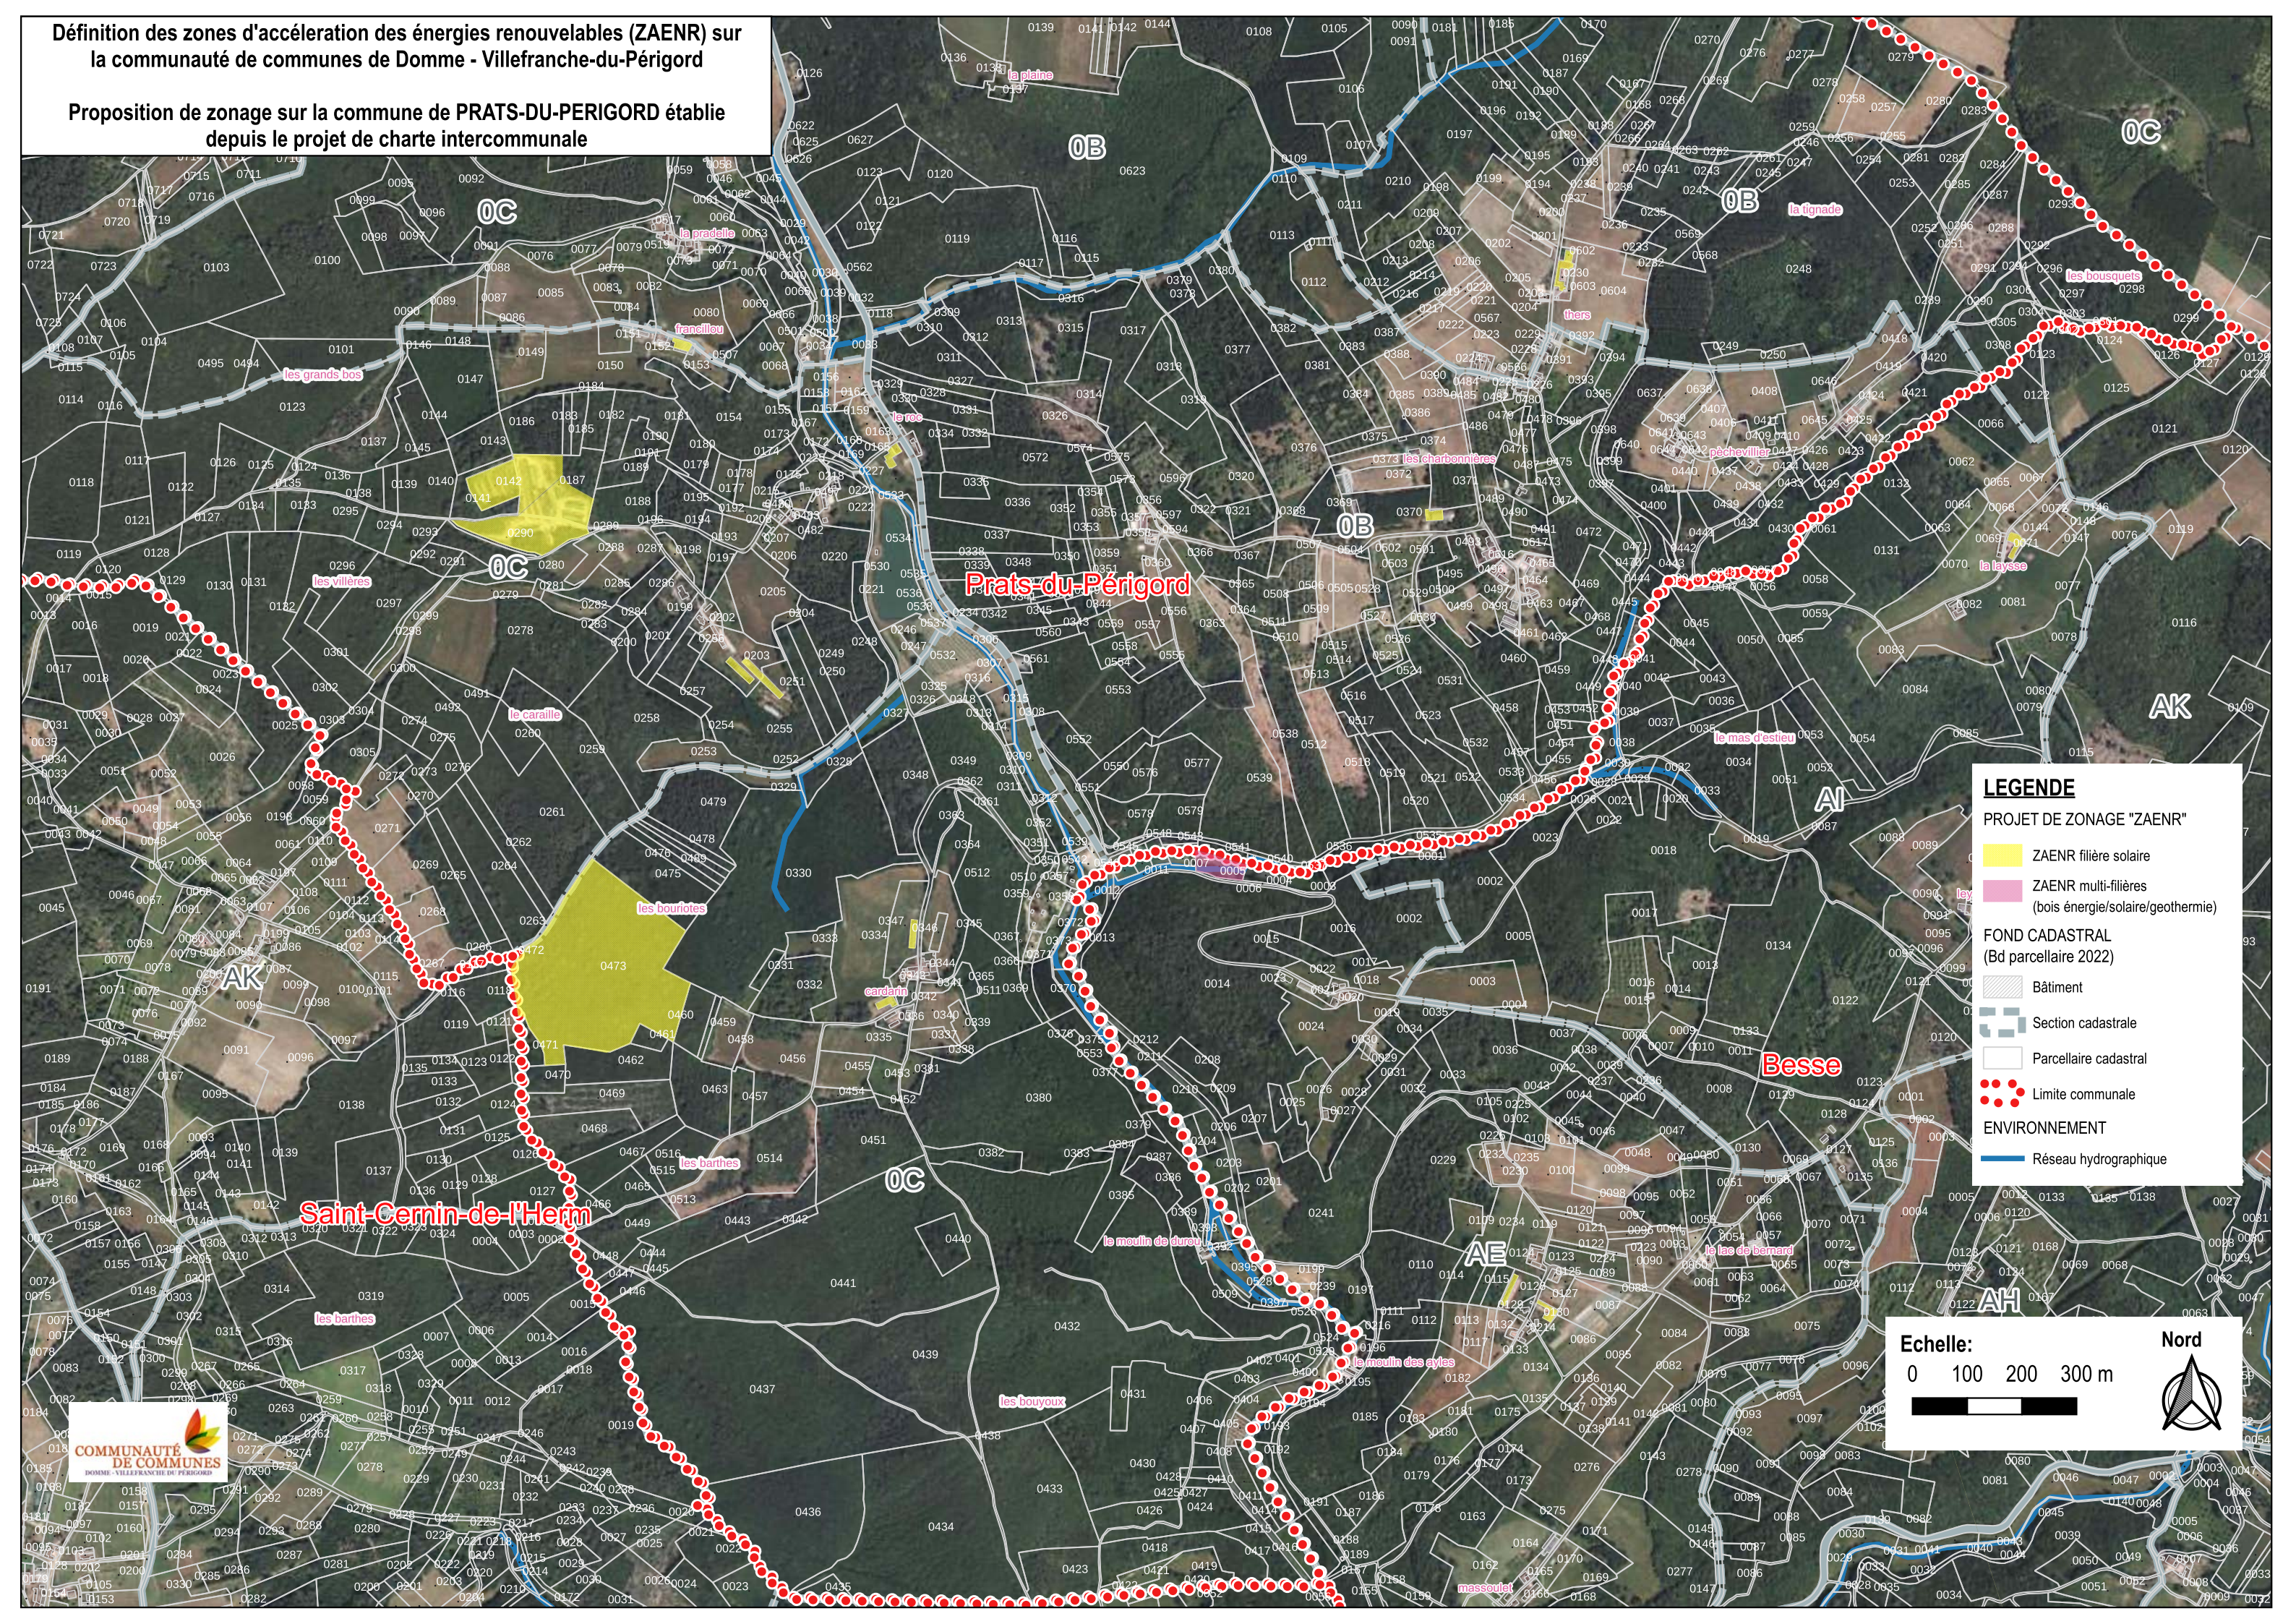

Définition des zones d'accélération des énergies renouvelables (ZAENR) sur la communauté de communes de Domme - Villefranche-du-Périgord

Proposition de zonage sur la commune de PRATS-DU-PERIGORD établie depuis le projet de charte intercommunale

LEGENDE

PROJET DE ZONAGE "ZAENR"

- ZAENR filière solaire

FOND CADASTRAL (Bd parcellaire 2022)

- Bâtiment
- Section cadastrale
- Parcellaire cadastral
- Limite communale

ENVIRONNEMENT

- Réseau hydrographique

ENVIRONNEMENT

- Réseau hydrographique

Echelle: 0 100 200 300 m

Nord