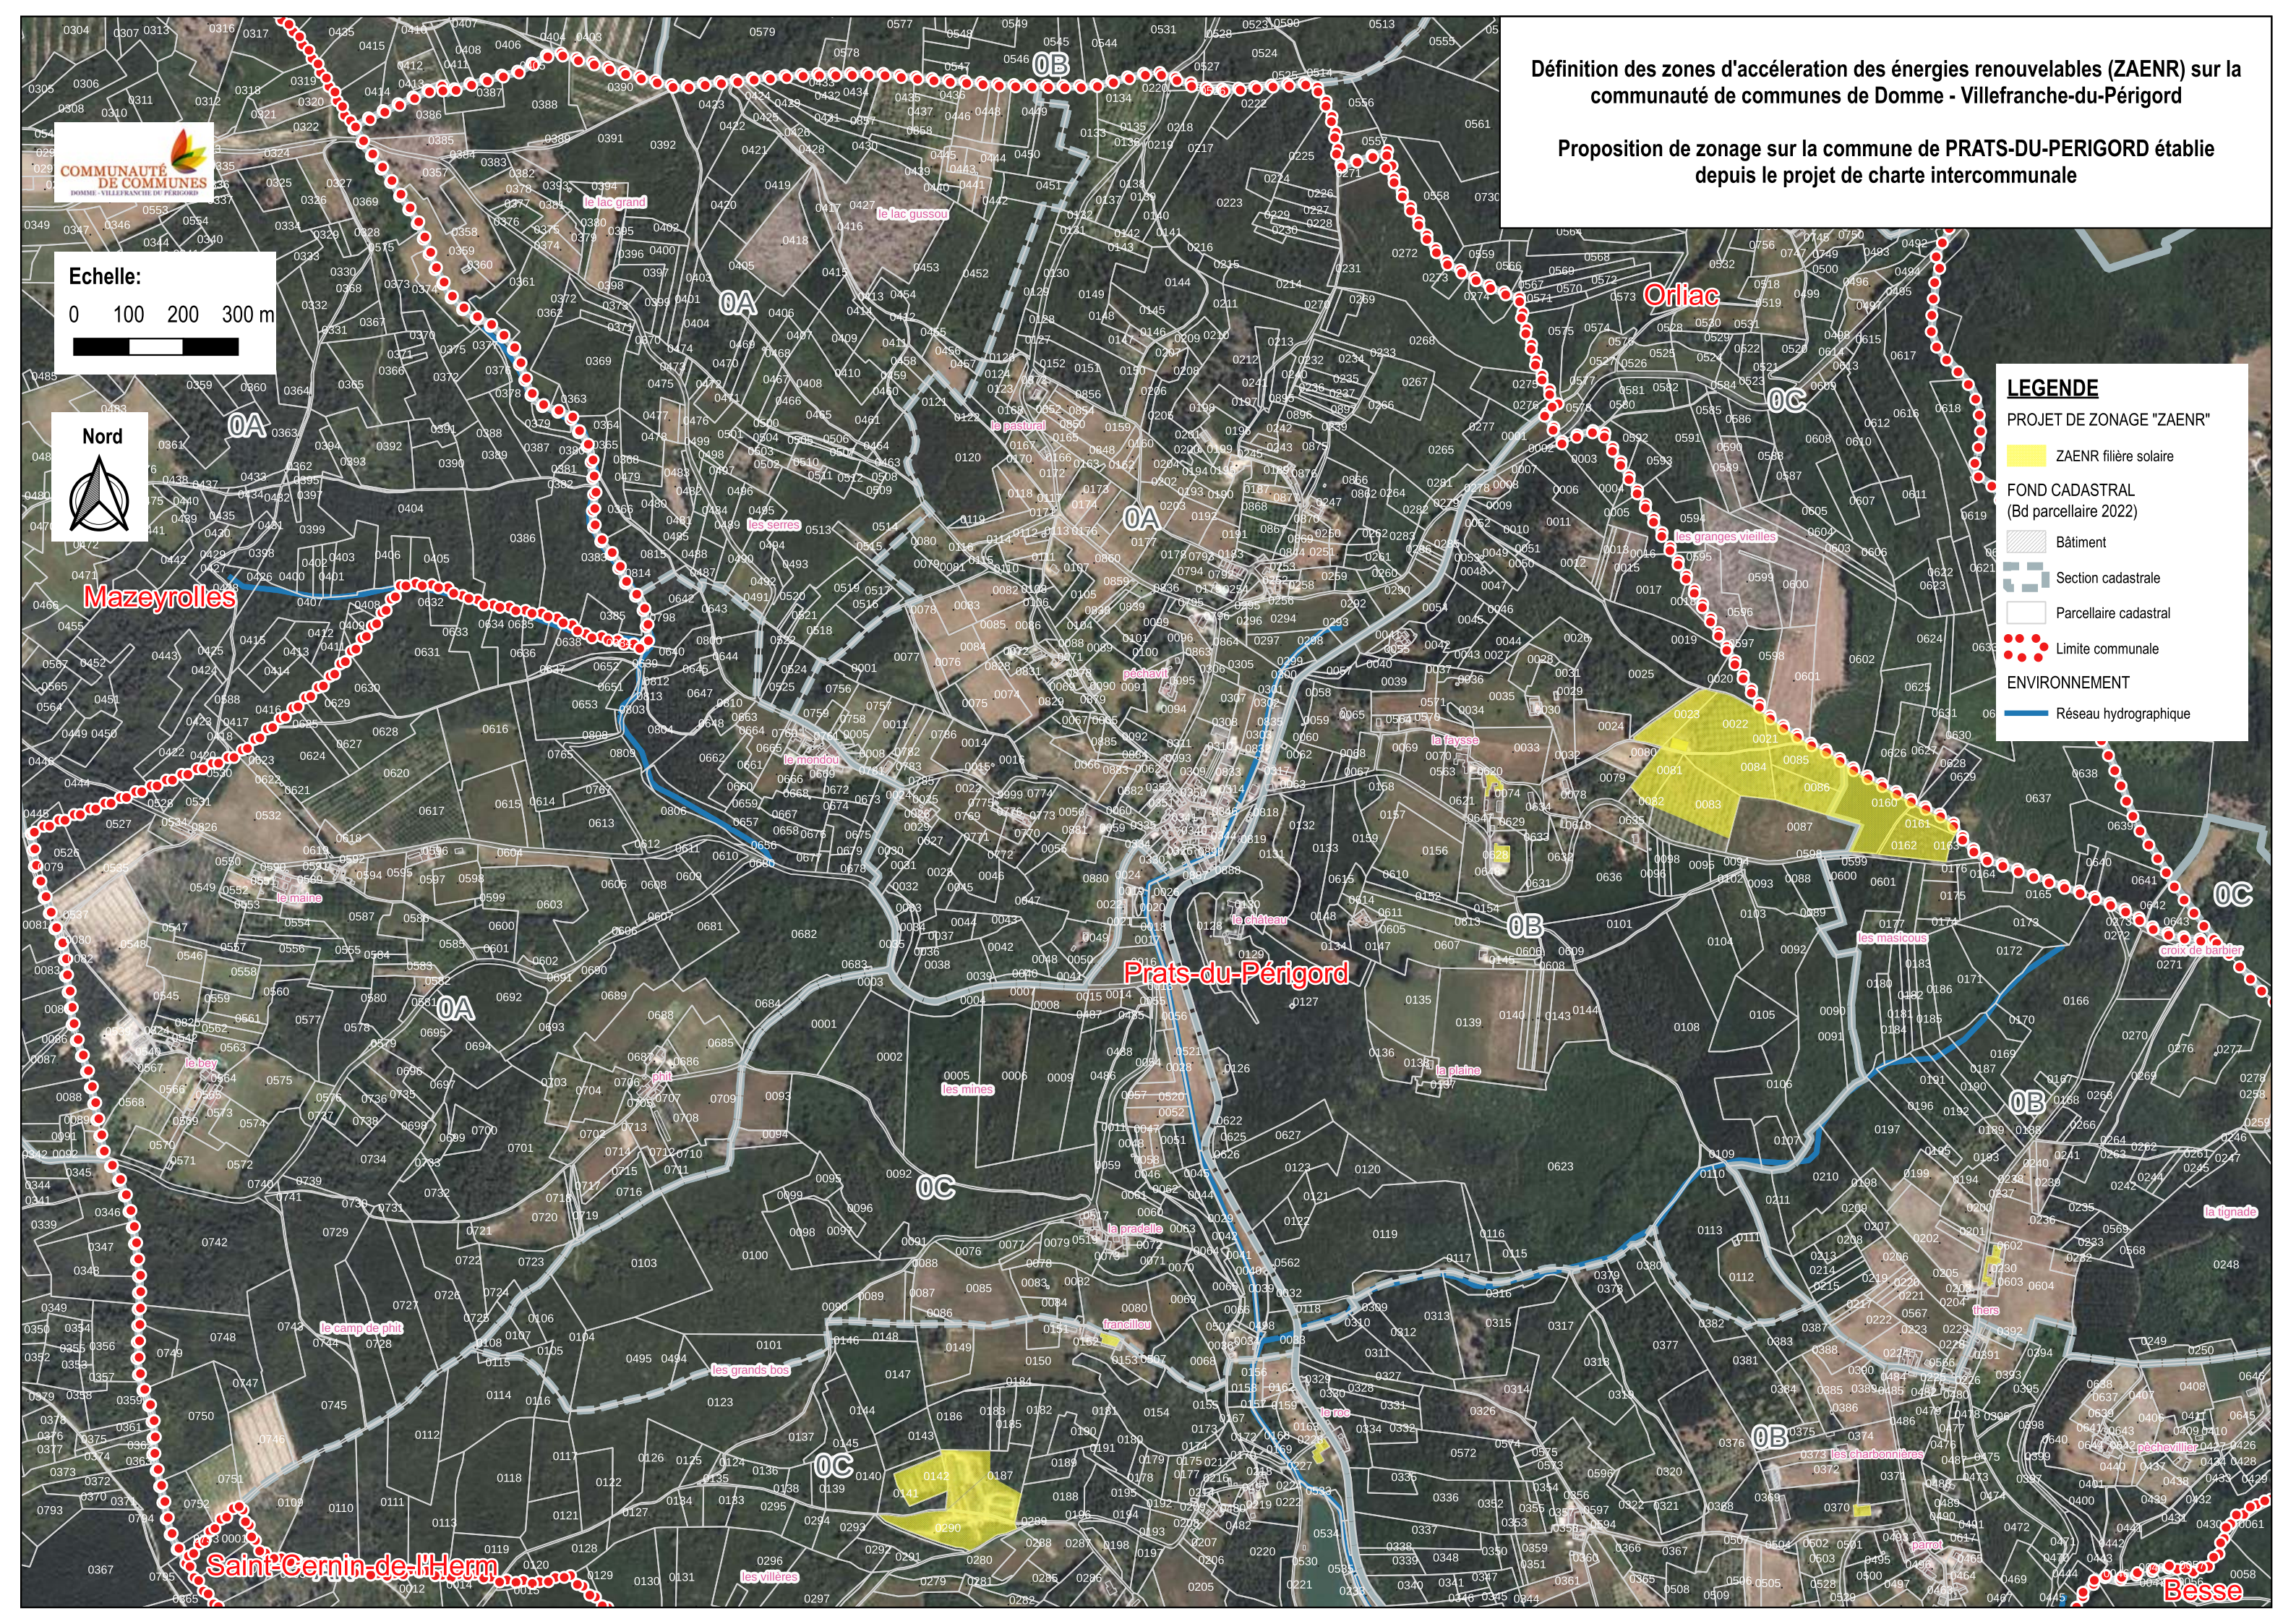

Définition des zones d'accélération des énergies renouvelables (ZAENR) sur la communauté de communes de Domme - Villefranche-du-Périgord

Proposition de zonage sur la commune de PRATS-DU-PERIGORD établie depuis le projet de charte intercommunale

LEGENDE

PROJET DE ZONAGE "ZAENR"

- ZAENR filière solaire

FOND CADASTRAL (Bd parcellaire 2022)

- Bâtiment
- Section cadastrale
- Parcellaire cadastral
- Limite communale

ENVIRONNEMENT

- Réseau hydrographique

ENVIRONNEMENT

- Réseau hydrographique

Echelle: 0 100 200 300 m

Nord