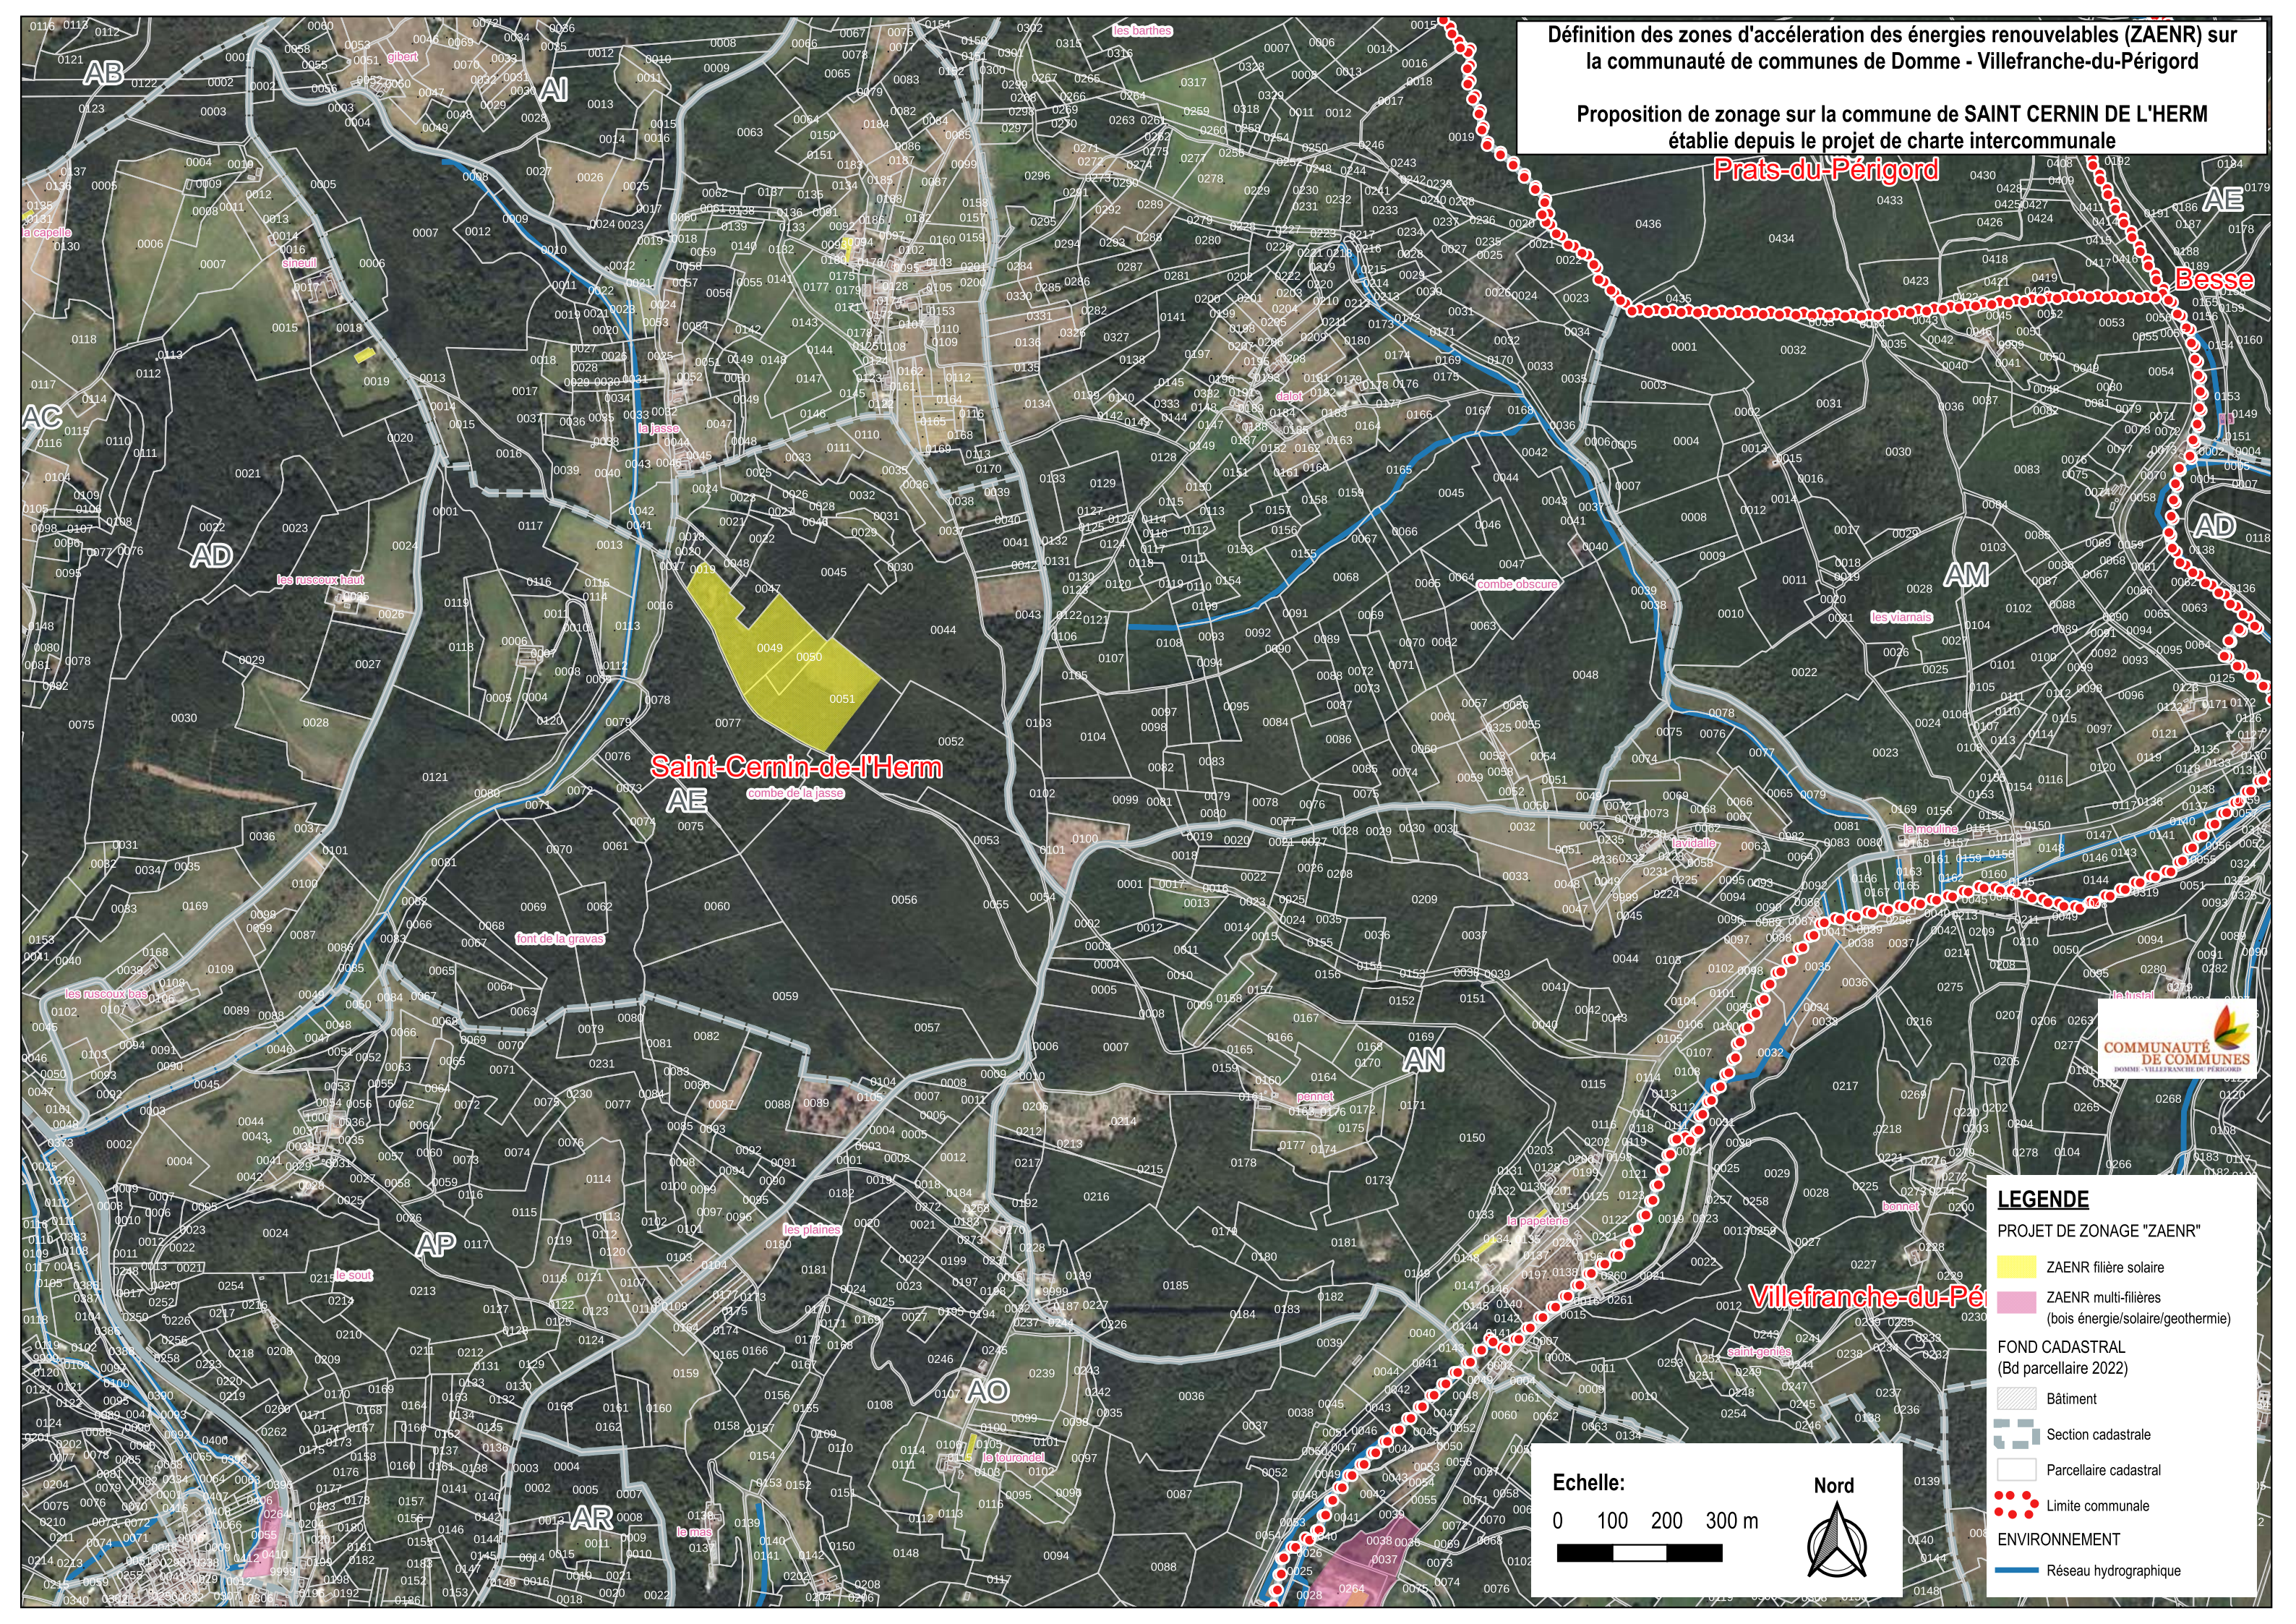

ENVIRONNEMENT

- Réseau hydrographique

Echelle: 0 100 200 300 m

Nord

Définition des zones d'accélération des énergies renouvelables (ZAENR) sur la communauté de communes de Domme - Villefranche-du-Périgord

Proposition de zonage sur la commune de SAINT CERNIN DE L'HERM établie depuis le projet de charte intercommunale

Prats-du-Périgord

Besse

Saint-Cernin-de-l'Herm

Villefranche-du-Pé

LEGENDE

PROJET DE ZONAGE "ZAENR"

- ZAENR filière solaire
- ZAENR multi-filières (bois énergie/solaire/geothermie)

FOND CADASTRAL (Bd parcellaire 2022)

- Bâtiment
- Section cadastrale
- Parcellaire cadastral
- Limite communale

ENVIRONNEMENT

- Réseau hydrographique

Echelle: 0 100 200 300 m

Nord

- LEGENDE**
- PROJET DE ZONAGE "ZAENR"**
- ZAENR filière solaire
 - ZAENR multi-filières (bois énergie/solaire/geothermie)
- FOND CADASTRAL (Bd parcellaire 2022)**
- Bâtiment
 - Section cadastrale
 - Parcellaire cadastral
 - Limite communale
- ENVIRONNEMENT**
- Réseau hydrographique