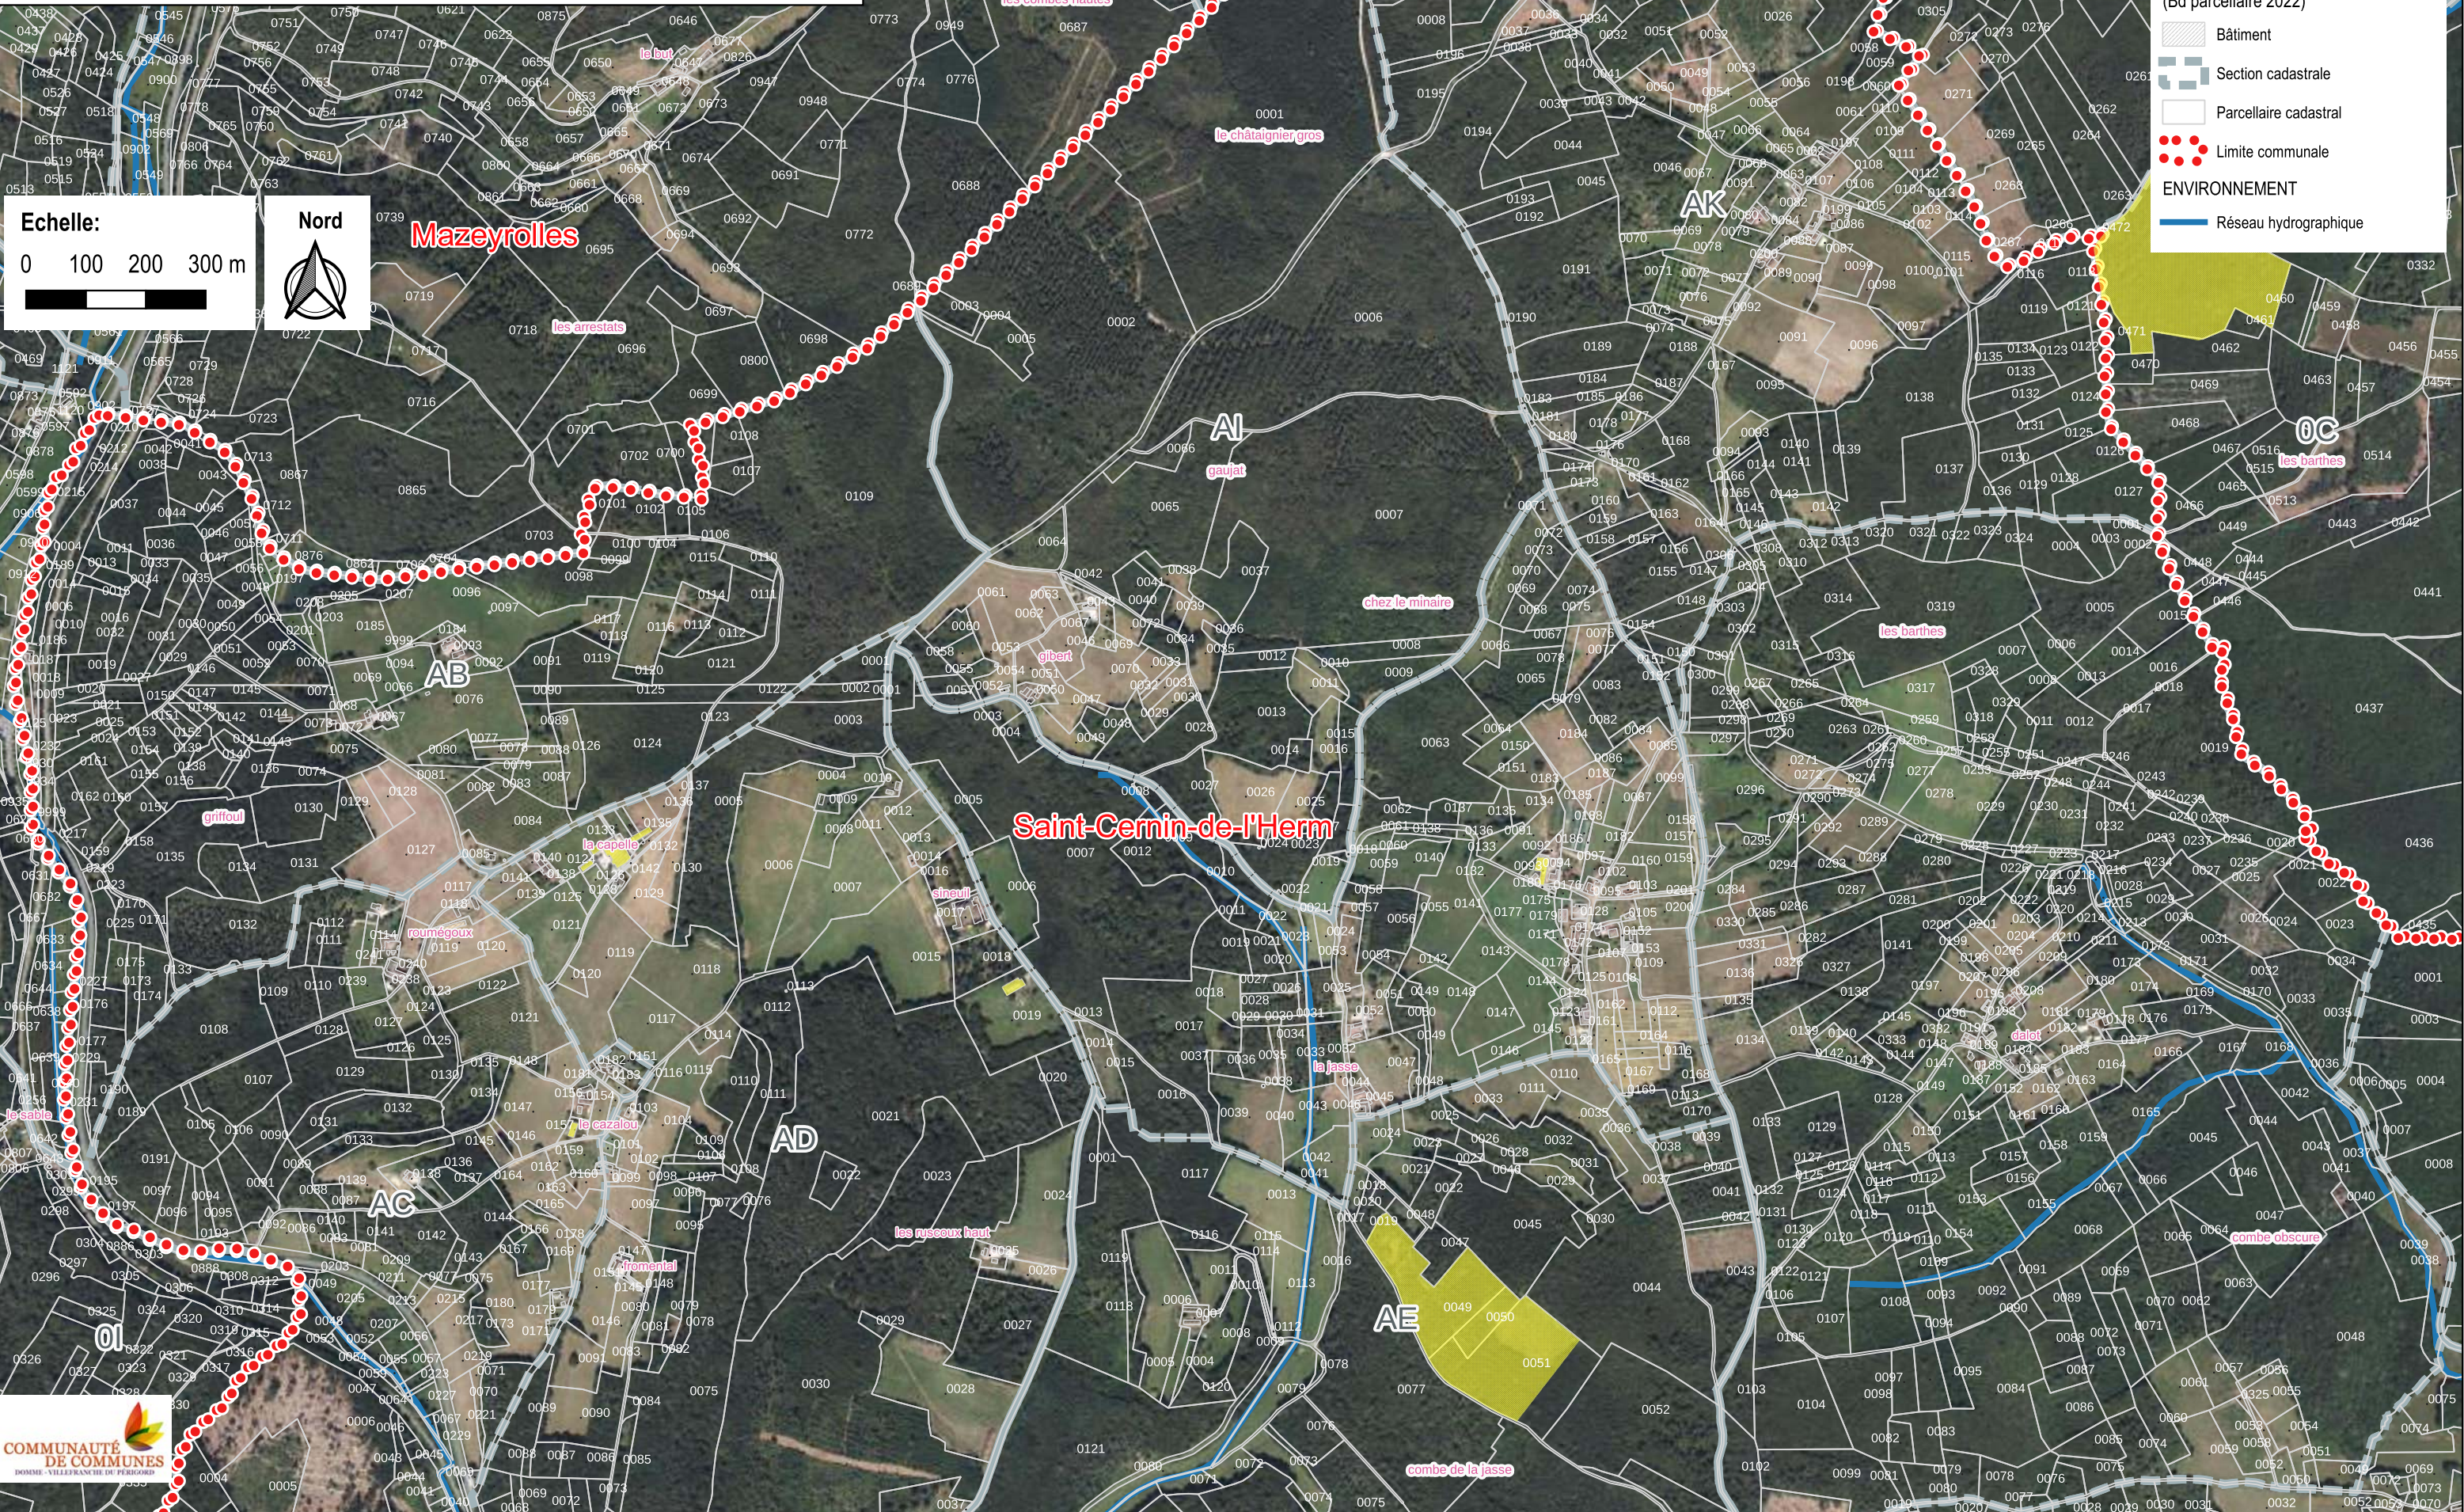

Définition des zones d'accélération des énergies renouvelables (ZAENR) sur la communauté de communes de Domme - Villefranche-du-Périgord

Proposition de zonage sur la commune de SAINT CERNIN DE L'HERM établie depuis le projet de charte intercommunale

ENVIRONNEMENT

- Réseau hydrographique

Echelle: 0 100 200 300 m

Nord

Définition des zones d'accélération des énergies renouvelables (ZAENR) sur la communauté de communes de Domme - Villefranche-du-Périgord

Proposition de zonage sur la commune de SAINT CERNIN DE L'HERM établie depuis le projet de charte intercommunale

Prats-du-Périgord

Besse

Saint-Cernin-de-l'Herm

Villefranche-du-Pé

LEGENDE

PROJET DE ZONAGE "ZAENR"

- Réseau hydrographique

Echelle: 0 100 200 300 m

Nord

- LEGENDE**
- PROJET DE ZONAGE "ZAENR"**
- ZAENR filière solaire
 - ZAENR multi-filières (bois énergie/solaire/geothermie)
- FOND CADASTRAL (Bd parcellaire 2022)**
- Bâtiment
 - Section cadastrale
 - Parcellaire cadastral
 - Limite communale
- ENVIRONNEMENT**
- Réseau hydrographique