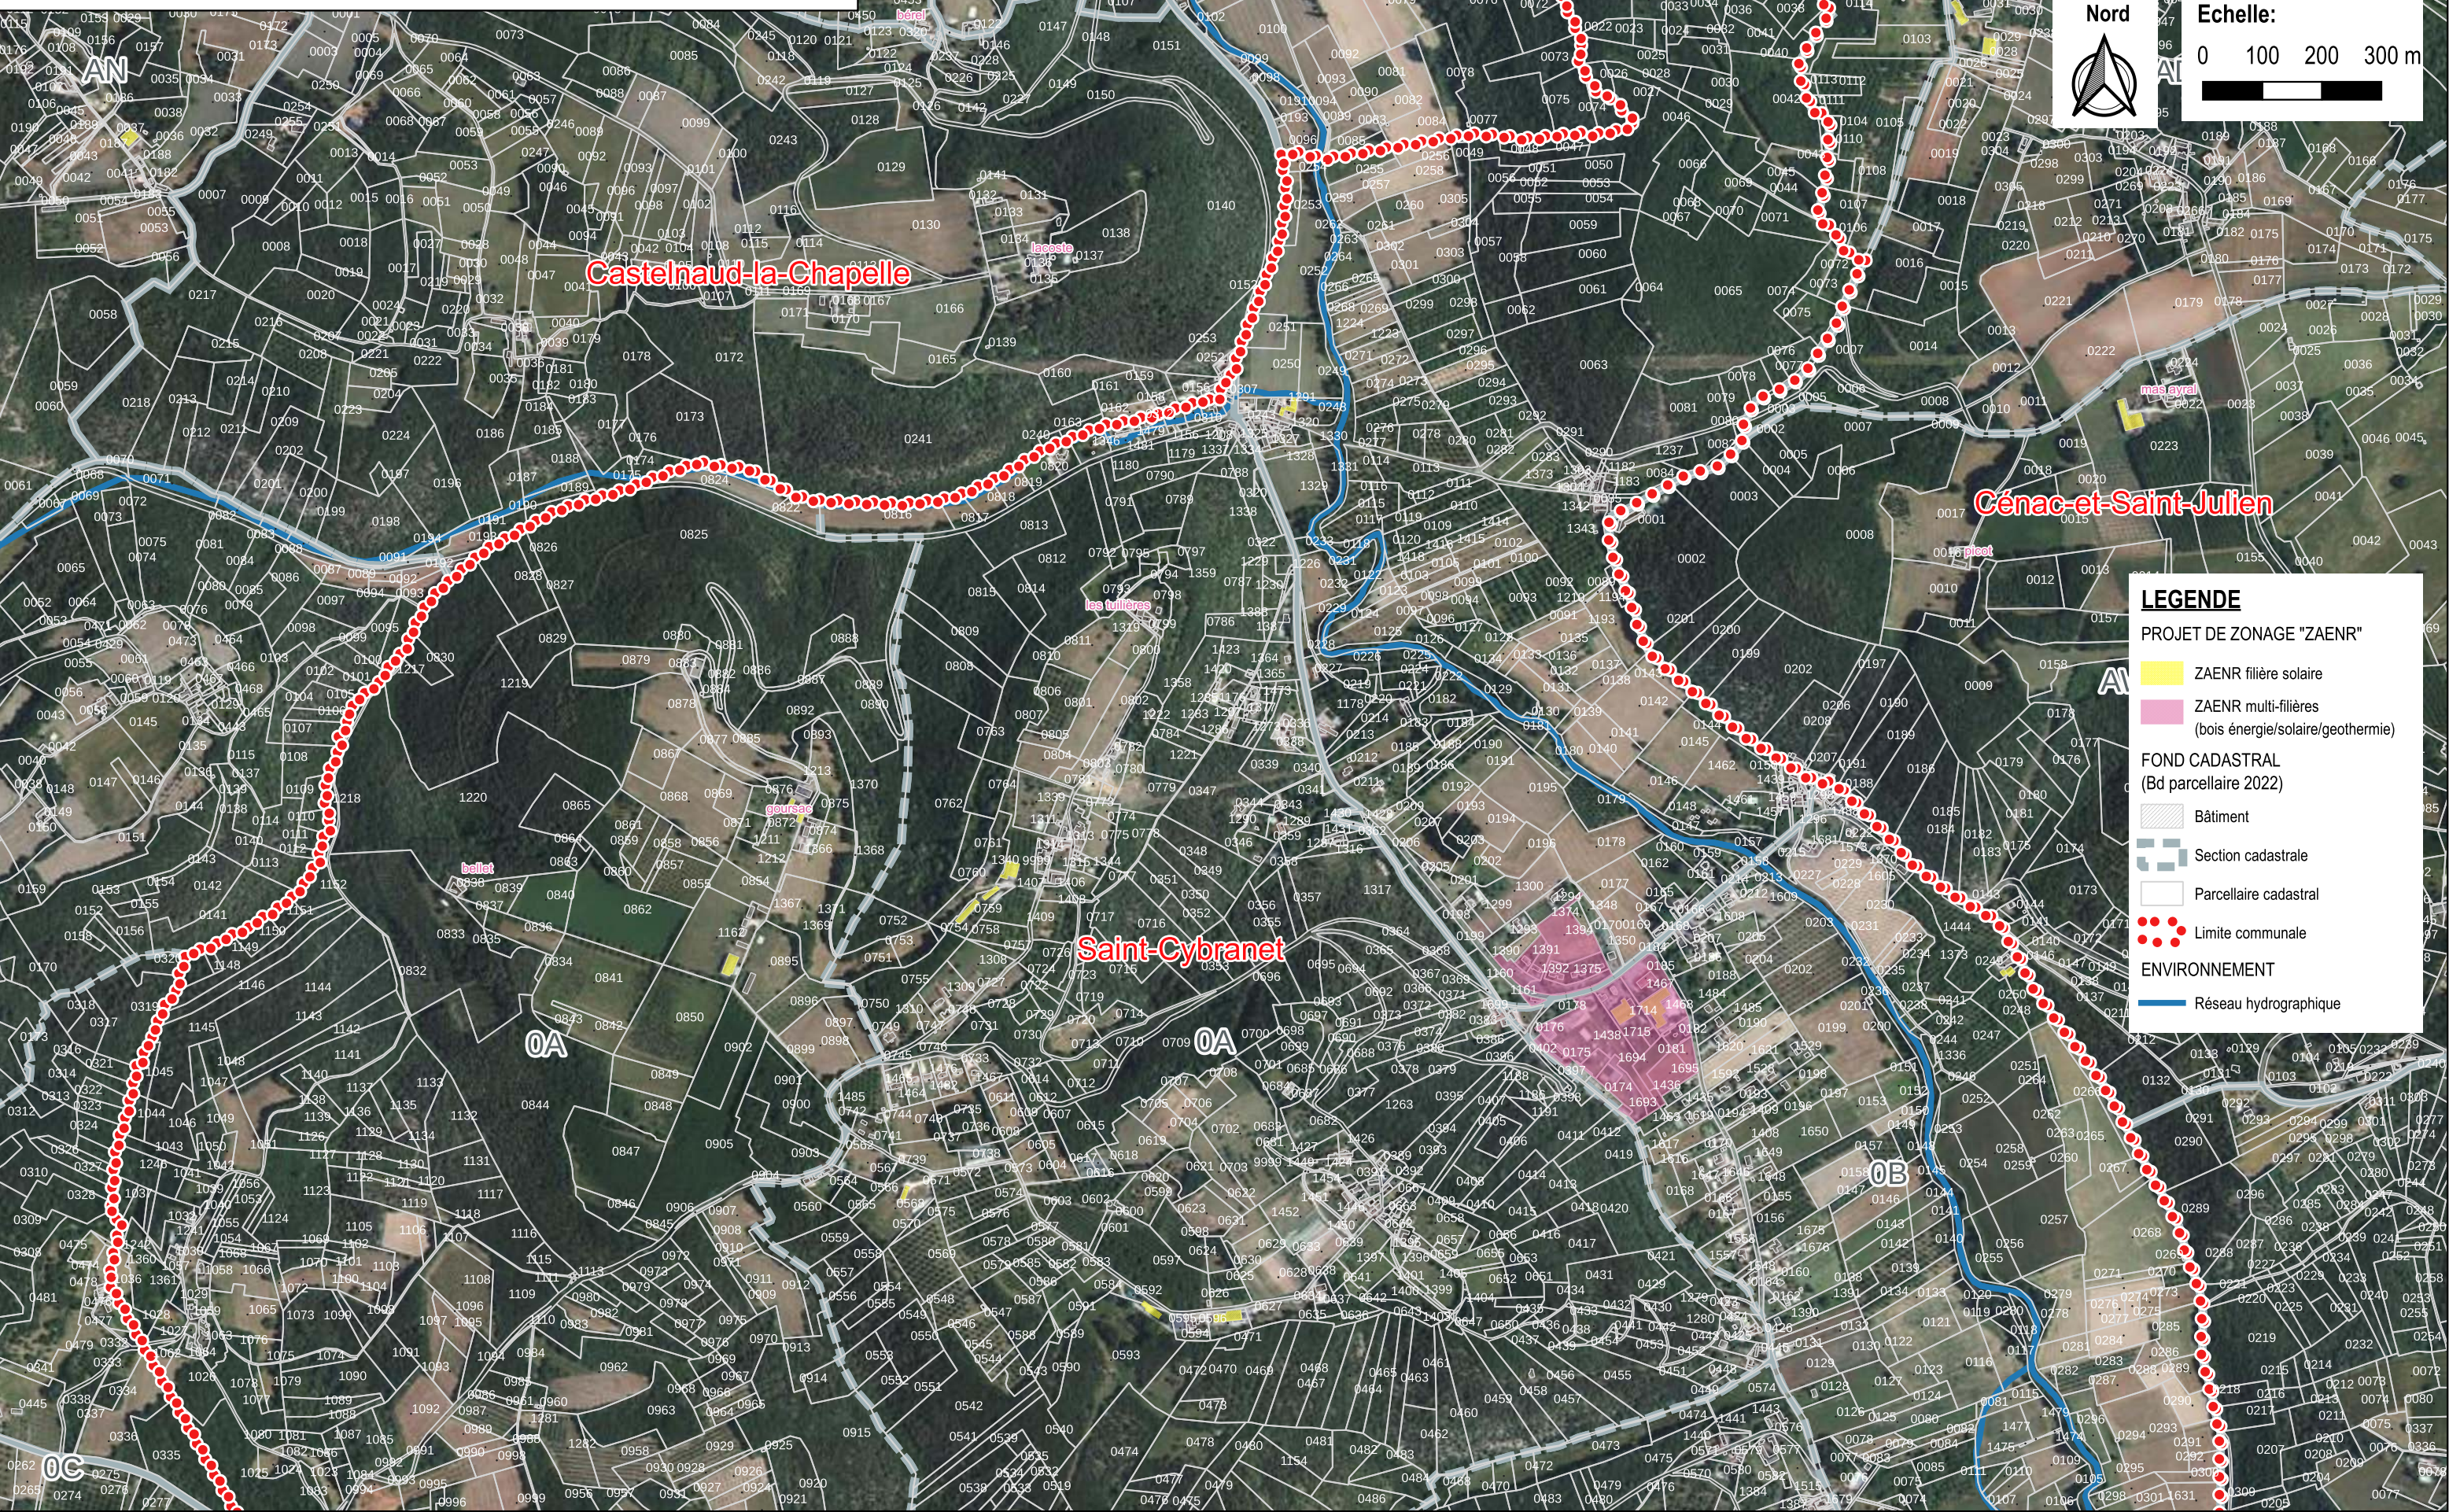

Définition des zones d'accélération des énergies renouvelables (ZAENR) sur la communauté de communes de Domme - Villefranche-du-Périgord

Proposition de zonage sur la commune de SAINT CYBRANET établie depuis le projet de charte intercommunale

Nord

Echelle:
0 100 200 300 m

LEGENDE

PROJET DE ZONAGE "ZAENR"

- ZAENR filière solaire
- ZAENR multi-filières (bois énergie/solaire/geothermie)

FOND CADASTRAL (Bd parcellaire 2022)

- Bâtiment
- Section cadastrale
- Parcellaire cadastral
- Limite communale

ENVIRONNEMENT

- Réseau hydrographique

Définition des zones d'accélération des énergies renouvelables (ZAENR) sur la communauté de communes de Domme - Villefranche-du-Périgord

Proposition de zonage sur la commune de SAINT CYBRANET établie depuis le projet de charte intercommunale

ENVIRONNEMENT

- Réseau hydrographique

Echelle:
0 100 200 300 m

Nord