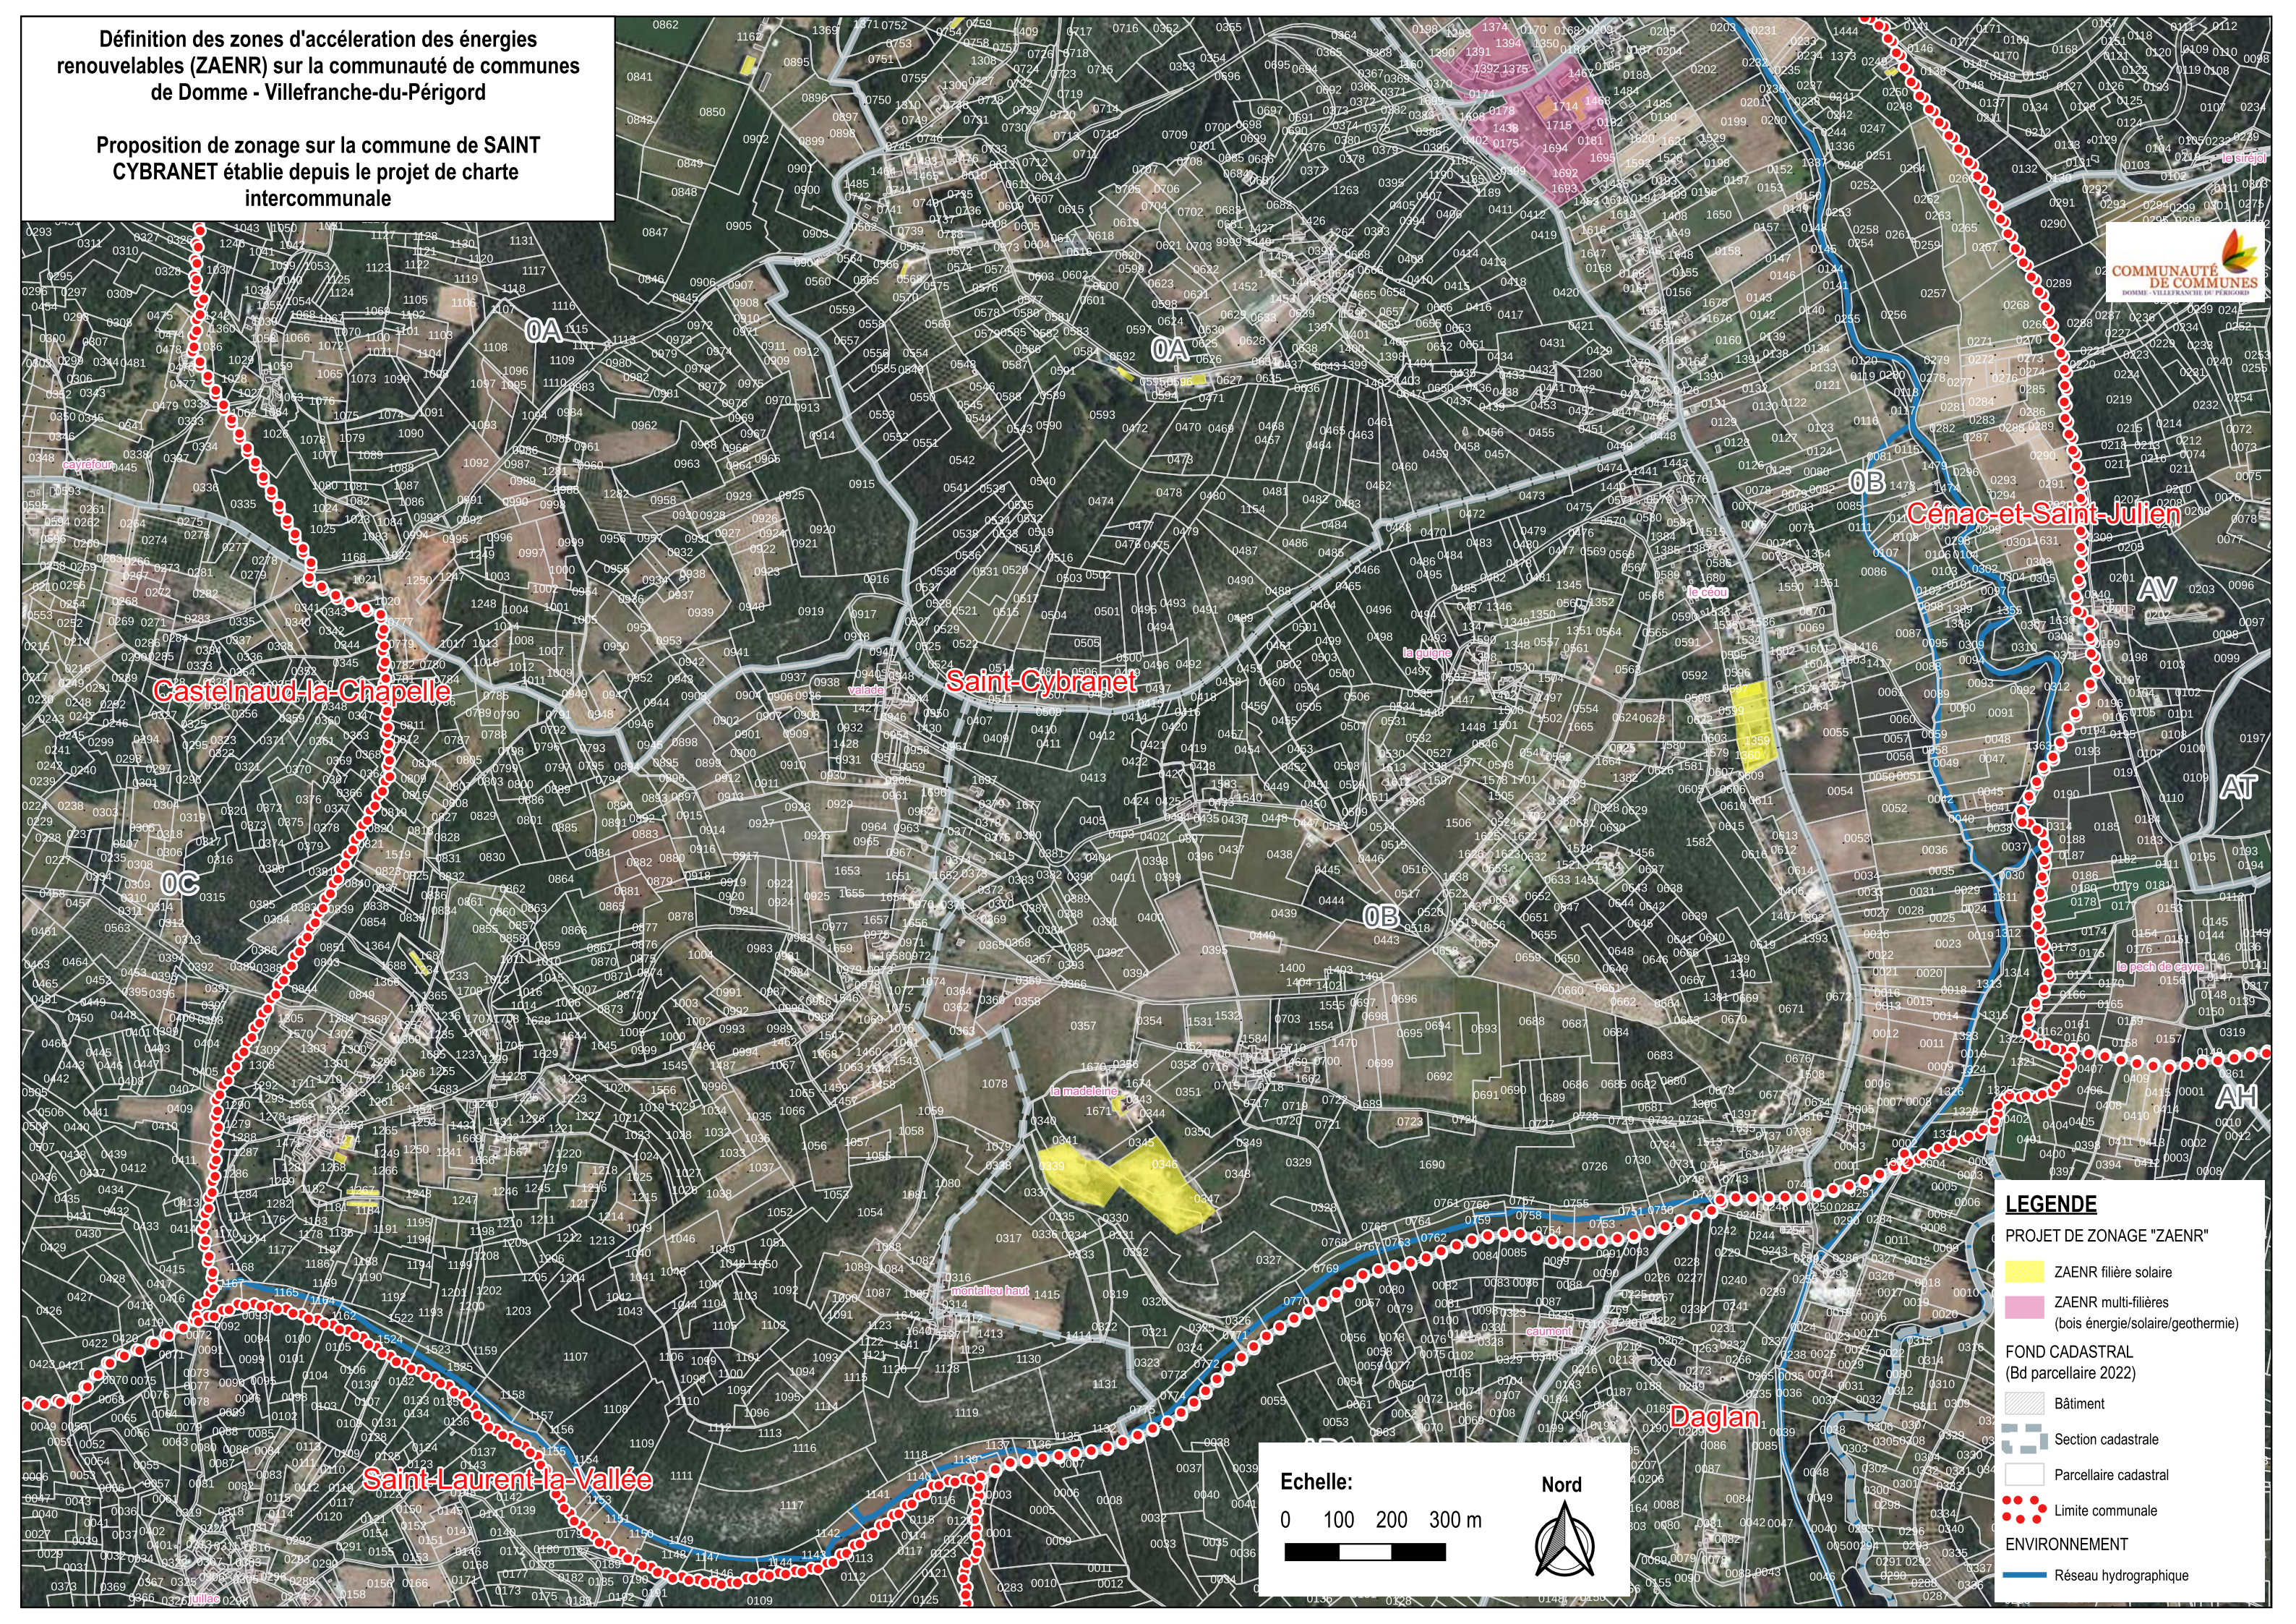

Définition des zones d'accélération des énergies renouvelables (ZAENR) sur la communauté de communes de Domme - Villefranche-du-Périgord

Proposition de zonage sur la commune de SAINT CYBRANET établie depuis le projet de charte intercommunale

Nord

Echelle:
0 100 200 300 m

LEGENDE

PROJET DE ZONAGE "ZAENR"

- ZAENR filière solaire
- ZAENR multi-filières (bois énergie/solaire/geothermie)

FOND CADASTRAL (Bd parcellaire 2022)

- Bâtiment
- Section cadastrale
- Parcellaire cadastral
- Limite communale

ENVIRONNEMENT

- Réseau hydrographique

Définition des zones d'accélération des énergies renouvelables (ZAENR) sur la communauté de communes de Domme - Villefranche-du-Périgord

Proposition de zonage sur la commune de SAINT CYBRANET établie depuis le projet de charte intercommunale

ENVIRONNEMENT

- Réseau hydrographique

Echelle:
0 100 200 300 m

Nord