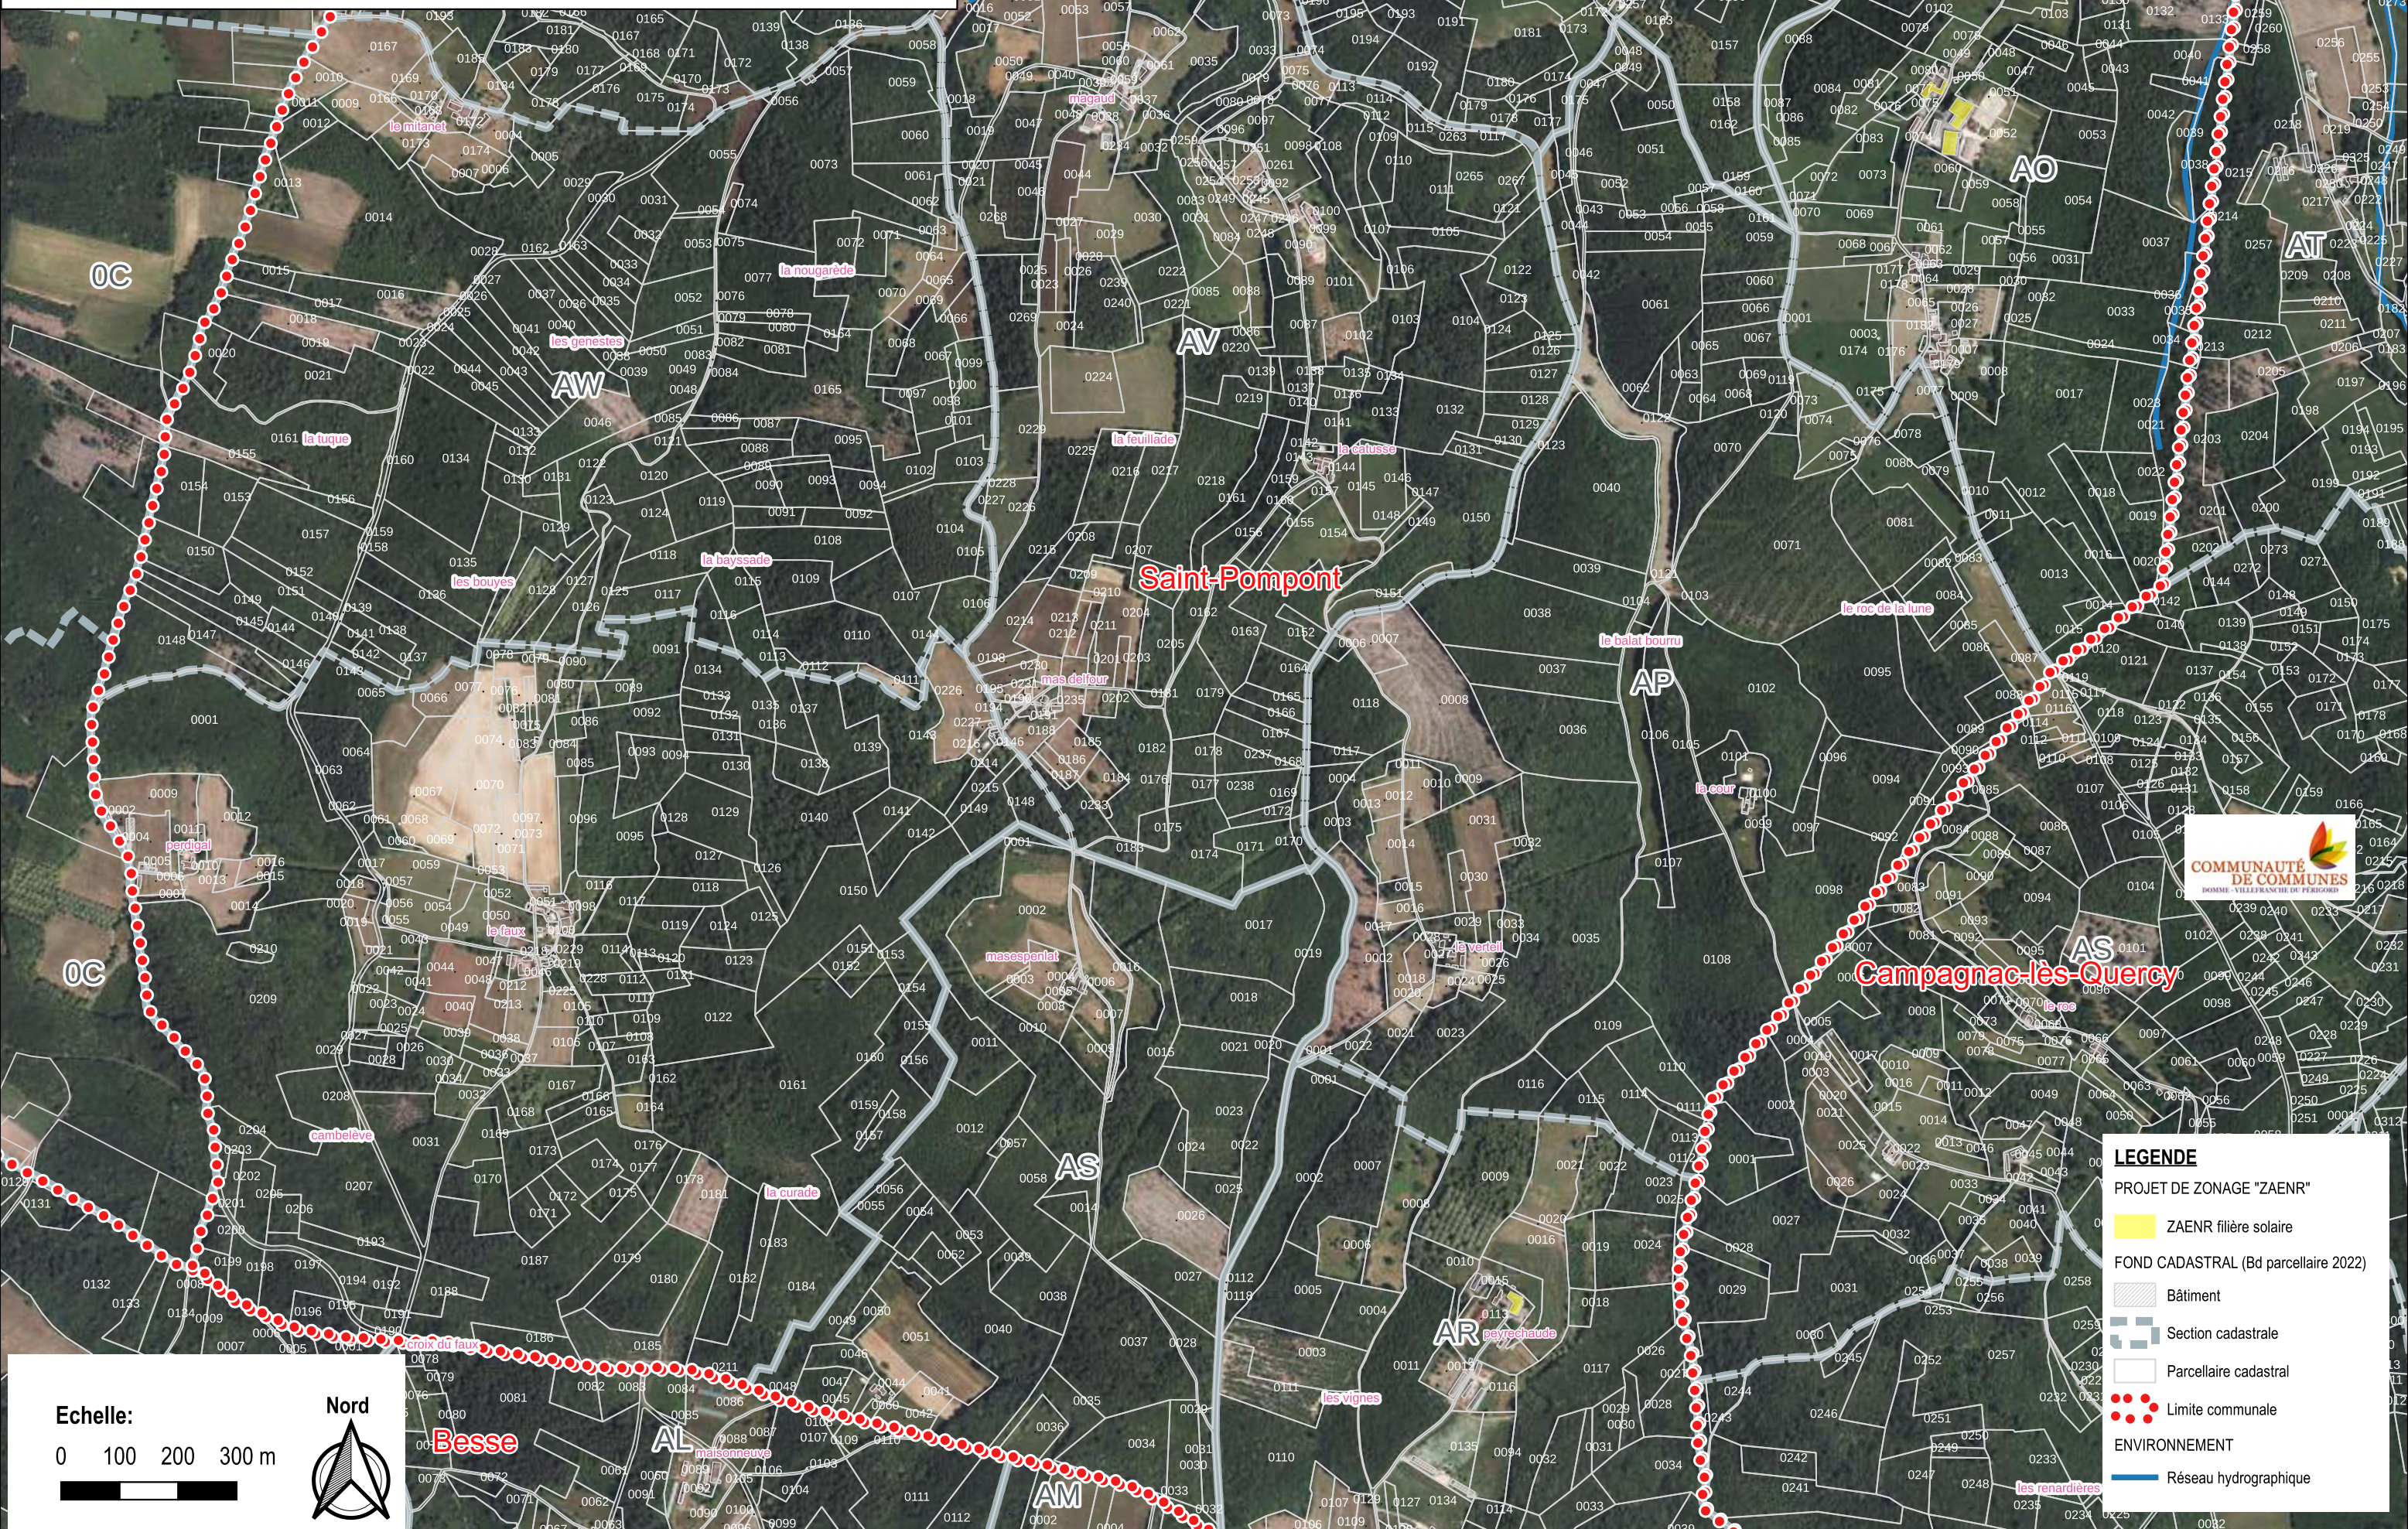

**Définition des zones d'accélération des énergies renouvelables (ZAENR) sur la communauté de communes de Domme - Villefranche-du-Périgord**

**Proposition de zonage sur la commune de SAINT POMPON établie depuis le projet de charte intercommunale**

**LEGENDE**

**PROJET DE ZONAGE "ZAENR"**

- ZAENR filière solaire

**FOND CADASTRAL (Bd parcellaire 2022)**

- Bâtiment
- Section cadastrale
- Parcellaire cadastral

**Limites communales**

- Limite communale

**ENVIRONNEMENT**

- Réseau hydrographique

**Echelle:**  
0 100 200 300 m

**Nord**