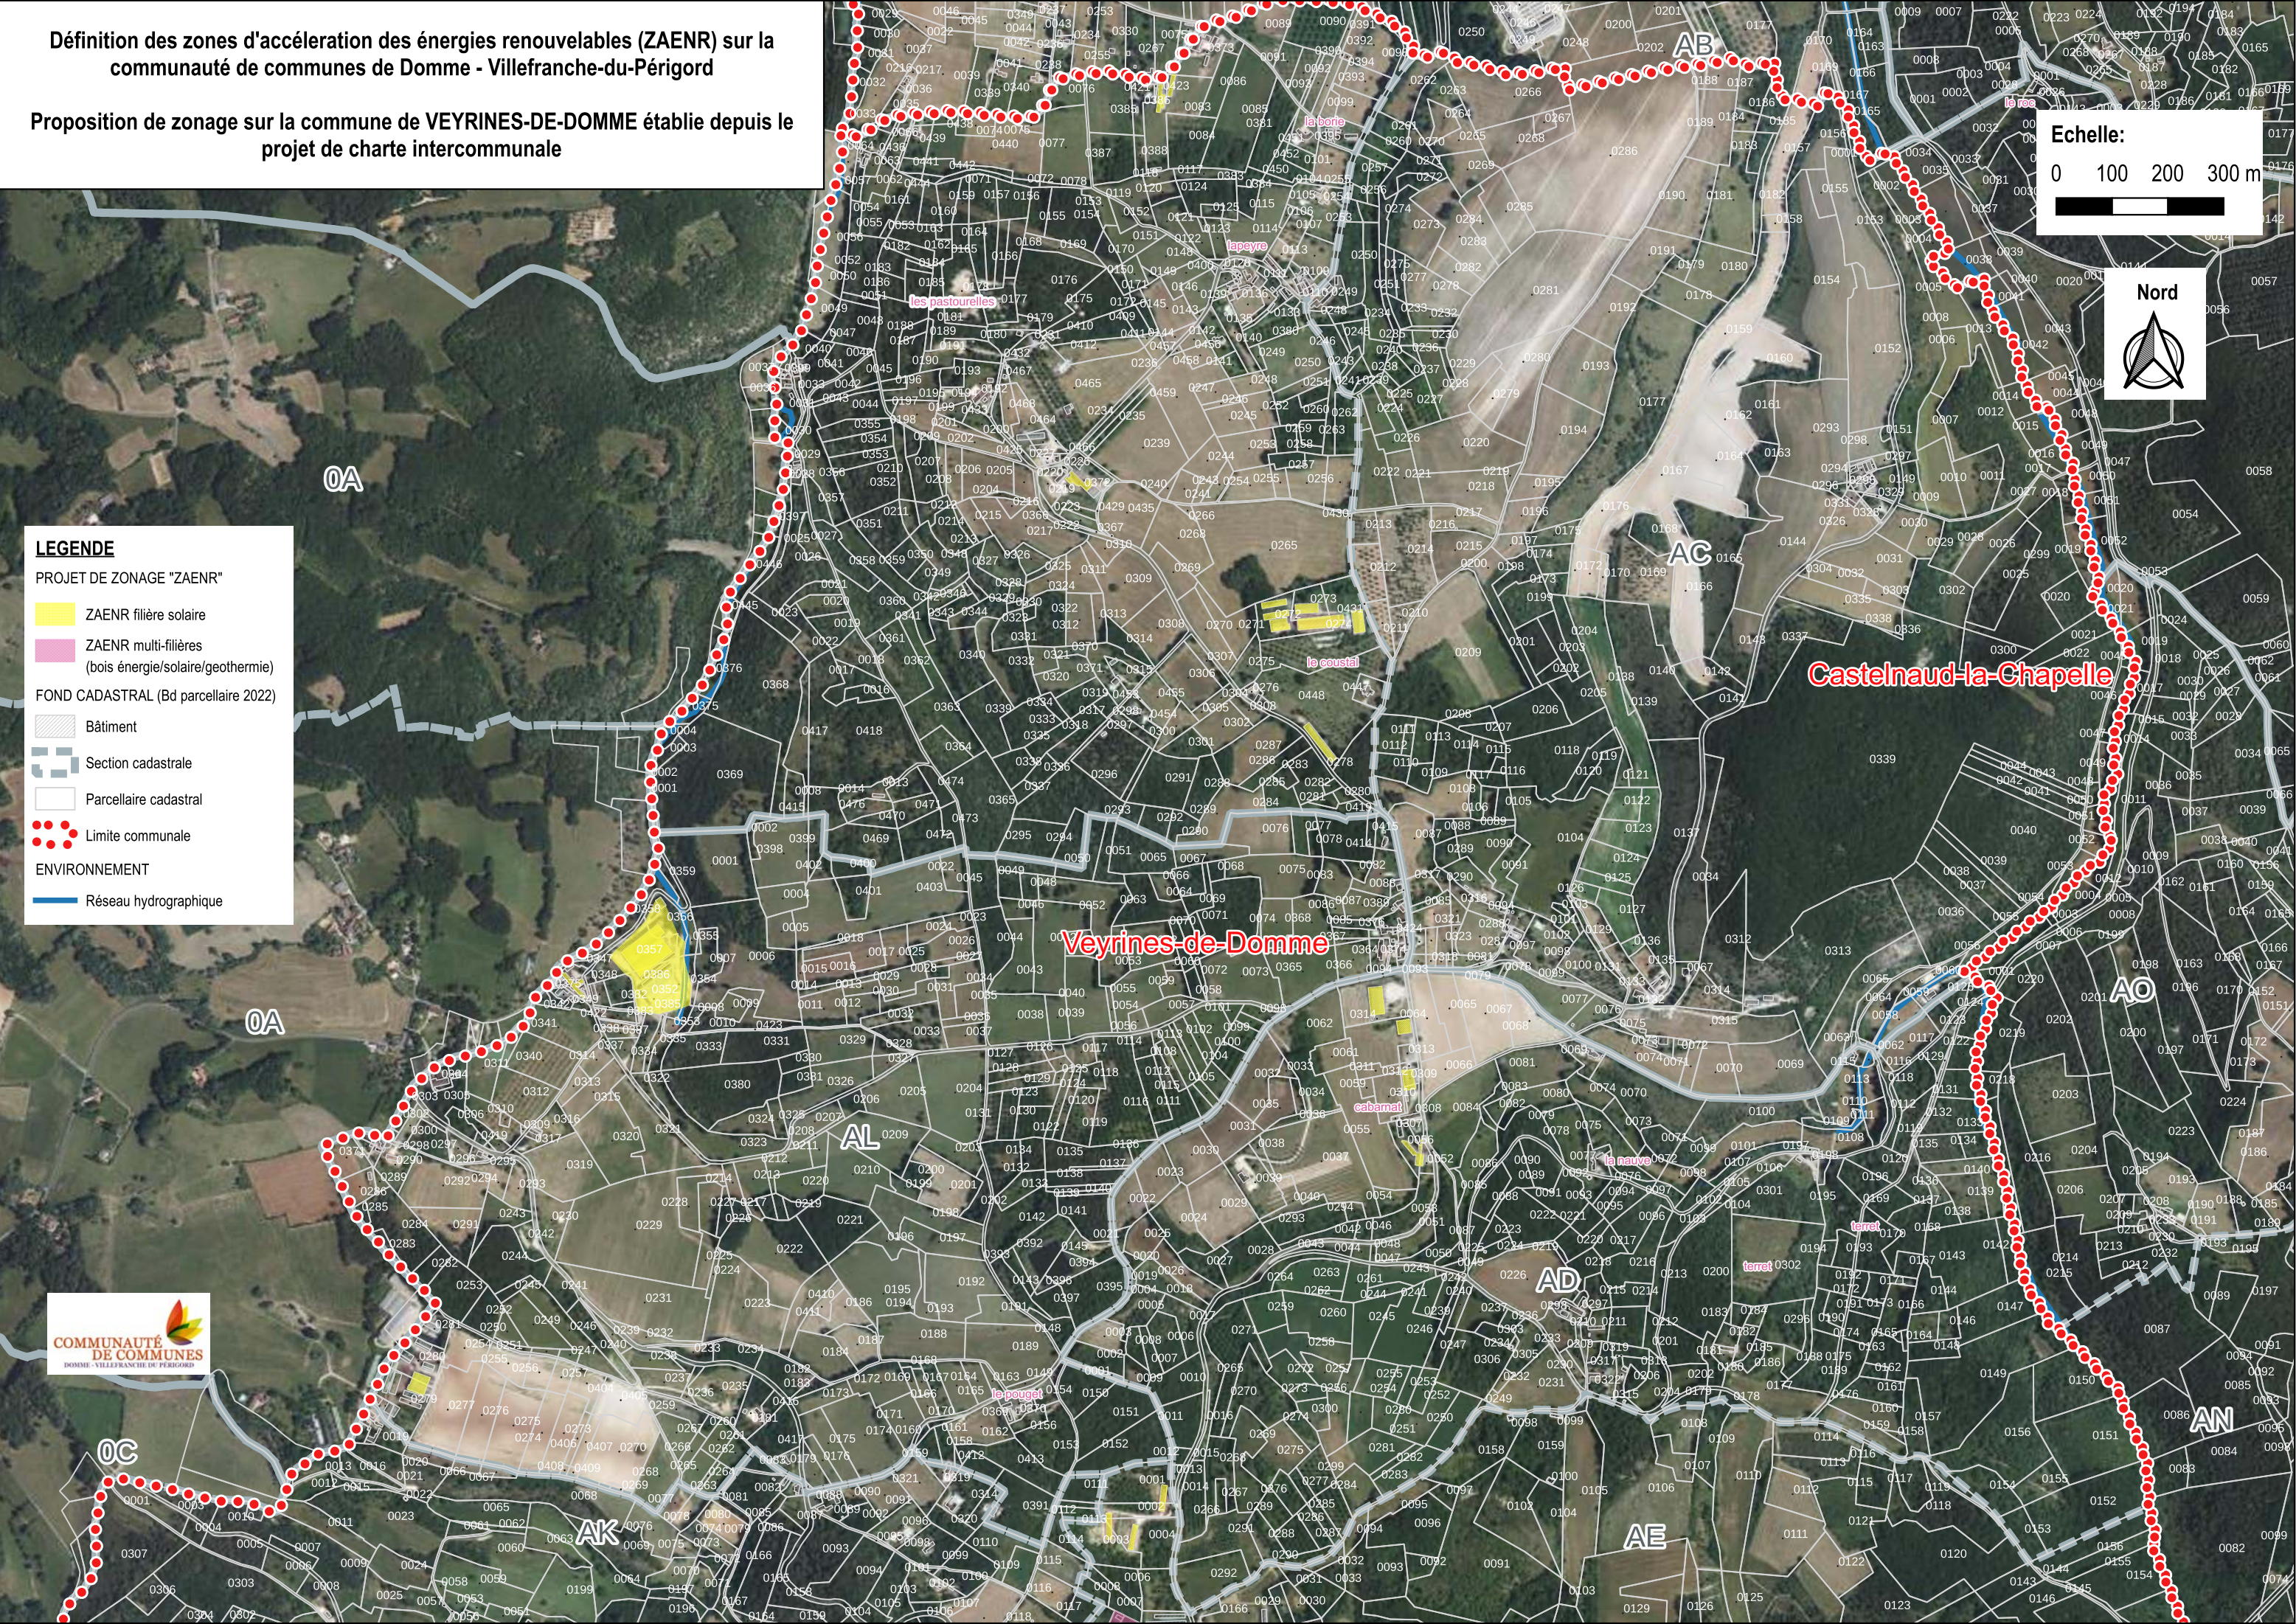

## Proposition de zonage sur la commune de VEYRINES-DE-DOMME établie depuis le projet de charte intercommunale

**LEGENDE**

PROJET DE ZONAGE "ZAENR"

- ZAENR filière solaire
- ZAENR multi-filières (bois énergie/solaire/geothermie)

FOND CADASTRAL (Bd parcellaire 2022)

- Bâtiment
- Section cadastrale
- Parcellaire cadastral
- Limite communale

ENVIRONNEMENT

- Réseau hydrographique

Echelle:

Nord

**LEGENDE**

**PROJET DE ZONAGE "ZAENR"**