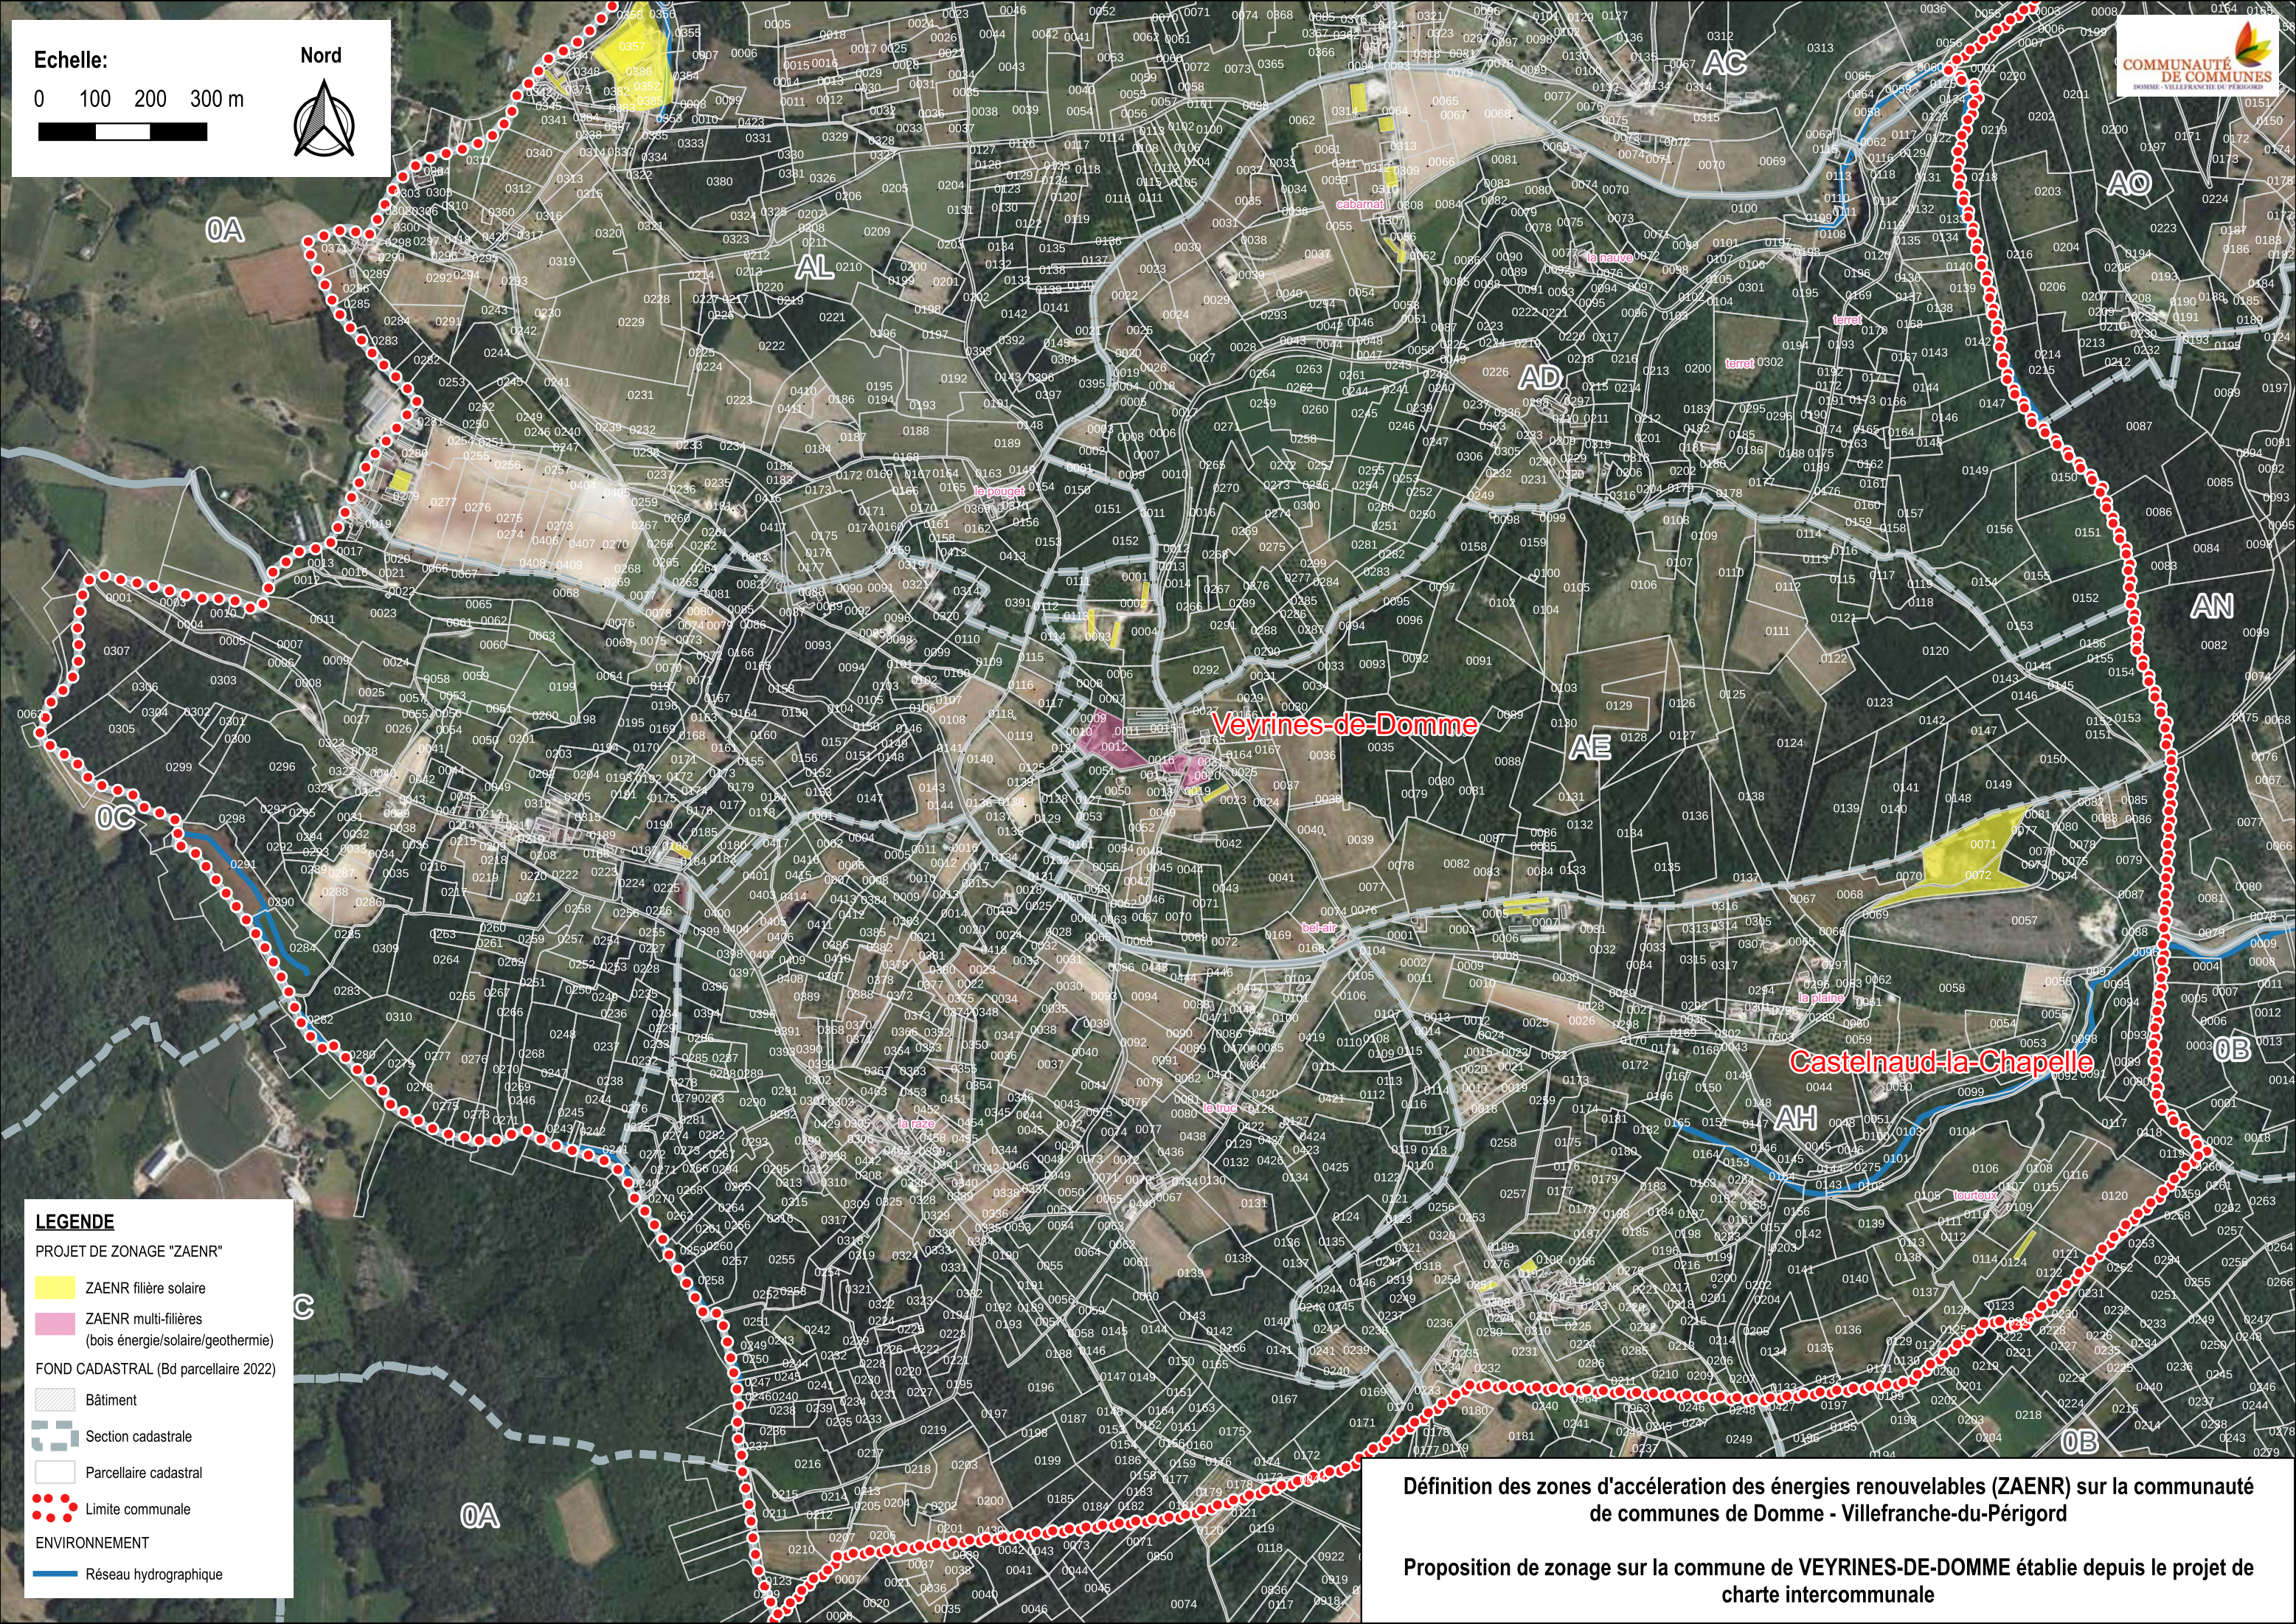

## Proposition de zonage sur la commune de VEYRINES-DE-DOMME établie depuis le projet de charte intercommunale

**LEGENDE**

PROJET DE ZONAGE "ZAENR"

- ZAENR filière solaire
- ZAENR multi-filières (bois énergie/solaire/geothermie)

FOND CADASTRAL (Bd parcellaire 2022)

- Bâtiment
- Section cadastrale
- Parcellaire cadastral
- Limite communale

ENVIRONNEMENT

- Réseau hydrographique

Echelle:

Nord

**LEGENDE**

**PROJET DE ZONAGE "ZAENR"**

**ENVIRONNEMENT**

-  Réseau hydrographique

Définition des zones d'accélération des énergies renouvelables (ZAENR) sur la communauté de communes de Domme - Villefranche-du-Périgord

Proposition de zonage sur la commune de VEYRINES-DE-DOMME établie depuis le projet de charte intercommunale